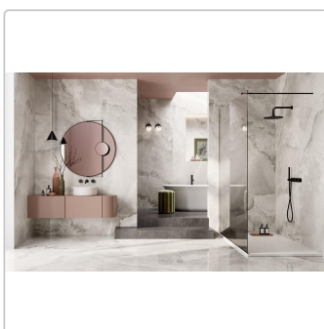

# Pastorelli Sunshine Onice White Boden- und Wandfliese 30x60 cm

Art-Nr.: P012776 / GTIN: 8014373834867 / Marke: [Pastorelli](#)

**57,95EUR** / m<sup>2</sup>

Grundpreis: 73,02EUR / Paket  
inkl. 19% USt. zzgl. Versand

## Produktinformation

Art:	Boden- und Wandfliese
Farbspiel:	V2 - mittlere Variation
Farbe:	Sunshine Onice White
Frostbeständig:	ja
Gewicht:	19,65 kg/m <sup>2</sup>
Kalibriert:	ja
Material:	Feinsteinzeug
Materialstärke:	8,5 mm
Nennmass:	30x60 cm
Oberfläche:	glänzend
Optik:	Marmoroptik
Serie:	Sunshine
Sortierung:	1. Sortierung
Stück je Paket:	7
Stück je Palette:	280