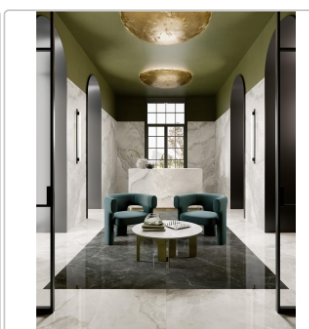

Produktinformation

Pastorelli Sunshine Onice White Boden- und Wandfliese 30x60 cm

Art-Nr.: P012776 / GTIN: 8014373834867 / Marke: [Pastorelli](#)

57,95EUR / m²

Grundpreis: 73,02EUR / Paket
inkl. 19% USt. zzgl. Versand

Mengenrabatt

Ab 50,4 m² 54,95EUR - Sie sparen 3,00EUR,
Grundpreis: 69,24EUR / Paket

Lieferzeit: 3-4 Wochen - **WIRD FÜR SIE BESTELLT**