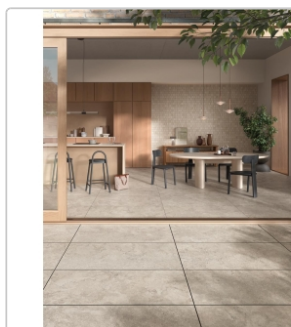

Produktinformation

Mirage Nöriven Oyster Vein NV 12 Spazzolato Boden- und Wandfliese 60x120 cm

Art-Nr.: CKL9 / Marke: [Mirage](#)

Sonderangebot*

44,95EUR / m²

Sonderangebot 89,07EUR (Sie sparen 44,12EUR)

Grundpreis: 64,73EUR / Paket
inkl. 19% USt. zzgl. Versand

Mengenrabatt

Ab	41,95EUR - Sie sparen 47,12EUR,
50,4	Grundpreis: 60,41EUR / Paket
m²	

Lieferzeit: 3-4 Wochen - **WIRD FÜR SIE BESTELLT**