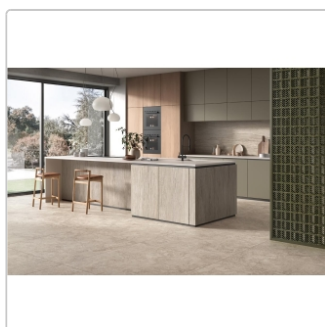

Produktinformation

Mirage Nöriven Cream Vein NV 13 Spazzolato Boden- und Wandfliese 60x120 cm

Art-Nr.: CKM0 / Marke: [Mirage](#)

Sonderangebot*

44,95EUR / m²

Sonderangebot 86,45EUR (Sie sparen 41,50EUR)

Grundpreis: 64,73EUR / Paket
inkl. 19% USt. zzgl. Versand

Mengenrabatt

Ab	41,95EUR - Sie sparen 44,50EUR,
50,4	Grundpreis: 60,41EUR / Paket
m²	

Lieferzeit: 3-4 Wochen - **WIRD FÜR SIE BESTELLT**