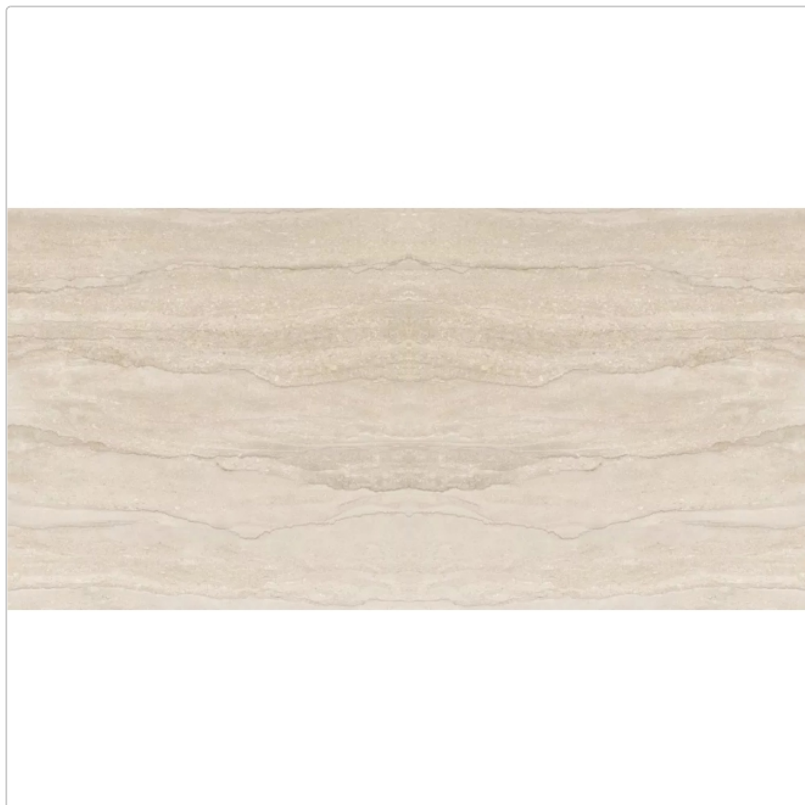

Produktinformation

Mirage Nöriven Cream Vein NV 13 Spazzolato Boden- und Wandfliese 60x120 cm

Art-Nr.: CKM0 / Marke: [Mirage](#)

Sonderangebot*

44,95EUR / m²

Sonderangebot 86,45EUR (Sie sparen 41,50EUR)

Grundpreis: 64,73EUR / Paket
inkl. 19% USt. zzgl. Versand

Mengenrabatt

Ab	41,95EUR - Sie sparen 44,50EUR,
50,4	Grundpreis: 60,41EUR / Paket
m ²	

Lieferzeit: 3-4 Wochen - **WIRD FÜR SIE BESTELLT**

Produktinformation

Art:	Boden- und Wandfliese
Farbe:	Cream Vein NV 13
Farbspiel:	V2 - mittlere Variation
Frostbeständig:	ja
Gewicht:	20,83 kg/m ²
Kalibriert:	ja
Material:	Feinsteinzeug
Materialstärke:	9 mm
Nennmass:	60x120 cm
Oberfläche:	SP Spazzolata (R9)
Optik:	Travertinoptik
Rutschhemmung:	R9
Serie:	Nöriven
Sortierung:	1. Sortierung
Stück je Paket:	2
Stück je Palette:	70
