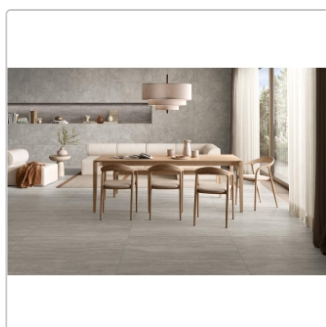

Produktinformation

Mirage Nöriven Shadow Vein NV 15 Spazzolato Boden- und Wandfliese 60x120 cm

Art-Nr.: CJE8 / Marke: [Mirage](#)

Sonderangebot*

44,95EUR / m²

Sonderangebot 86,45EUR (Sie sparen 41,50EUR)

Grundpreis: 64,73EUR / Paket
inkl. 19% USt. zzgl. Versand

Mengenrabatt

Ab	41,95EUR - Sie sparen 44,50EUR,
50,4	Grundpreis: 60,41EUR / Paket
m ²	

Lieferzeit: 3-4 Wochen - **WIRD FÜR SIE BESTELLT**

Produktinformation

Art:	Boden- und Wandfliese
Farbe:	Shadow Vein NV 15
Farbspiel:	V2 - mittlere Variation
Frostbeständig:	ja
Gewicht:	20,83 kg/m ²
Kalibriert:	ja
Material:	Feinsteinzeug
Materialstärke:	9 mm
Nennmass:	60x120 cm
Oberfläche:	SP Spazzolata (R9)
Optik:	Travertinoptik
Rutschhemmung:	R9
Serie:	Nöriven
Sortierung:	1. Sortierung
Stück je Paket:	2
Stück je Palette:	70
