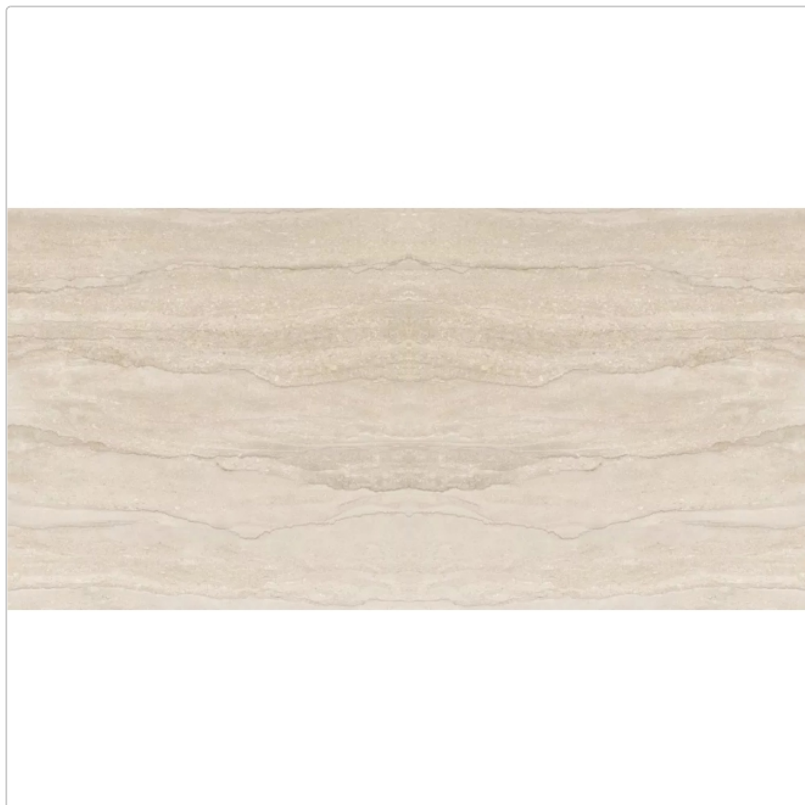

Produktinformation

Mirage Nöriven Cream Vein NV 13 Pendulum Test Boden- und Wandfliese 60x120 cm

Art-Nr.: CJU8 / Marke: [Mirage](#)

Sonderangebot*

44,95EUR / m²

Sonderangebot 86,45EUR (Sie sparen 41,50EUR)

Art:	Boden- und Wandfliese
Farbe:	Cream Vein NV 13
Farbspiel:	V2 - mittlere Variation
Frostbeständig:	ja
Gewicht:	20,83 kg/m ²
Kalibriert:	ja
Material:	Feinsteinzeug
Materialstärke:	9 mm
Nennmass:	60x120 cm
Oberfläche:	PT Pendulum Test (R10)
Optik:	Travertinoptik
Rutschhemmung:	R10
Serie:	Nöriven
Sortierung:	1. Sortierung
Stück je Paket:	2
Stück je Palette:	70
