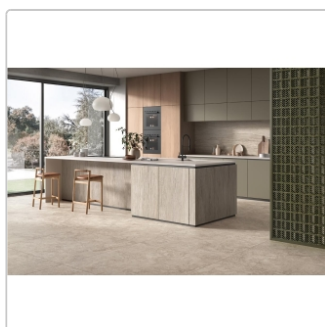

Produktinformation

Mirage Nöriven Cream Vein NV 13 Pendulum Test Boden- und Wandfliese 60x120 cm

Art-Nr.: CJU8 / Marke: [Mirage](#)

Sonderangebot*

44,95EUR / m²

Sonderangebot 86,45EUR (Sie sparen 41,50EUR)

Grundpreis: 64,73EUR / Paket
inkl. 19% USt. zzgl. Versand

Mengenrabatt

Ab	41,95EUR - Sie sparen 44,50EUR,
50,4	Grundpreis: 60,41EUR / Paket
m²	

Lieferzeit: 3-4 Wochen - **WIRD FÜR SIE
BESTELT**