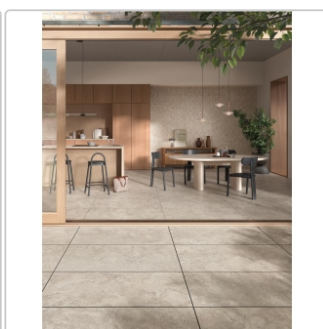

Produktinformation

Mirage Nöriven Cream Cross NV 03 Strukturiert Boden- und Wandfliese 60x120 cm

Art-Nr.: CIV5 / Marke: [Mirage](#)

Sonderangebot*

47,95EUR / m²

Sonderangebot 90,80EUR (Sie sparen 42,85EUR)

Grundpreis: 69,05EUR / Paket
inkl. 19% USt. zzgl. Versand

Mengenrabatt

Ab	44,95EUR - Sie sparen 45,85EUR,
50,4	Grundpreis: 64,73EUR / Paket
m²	

Lieferzeit: 3-4 Wochen - **WIRD FÜR SIE BESTELLT**