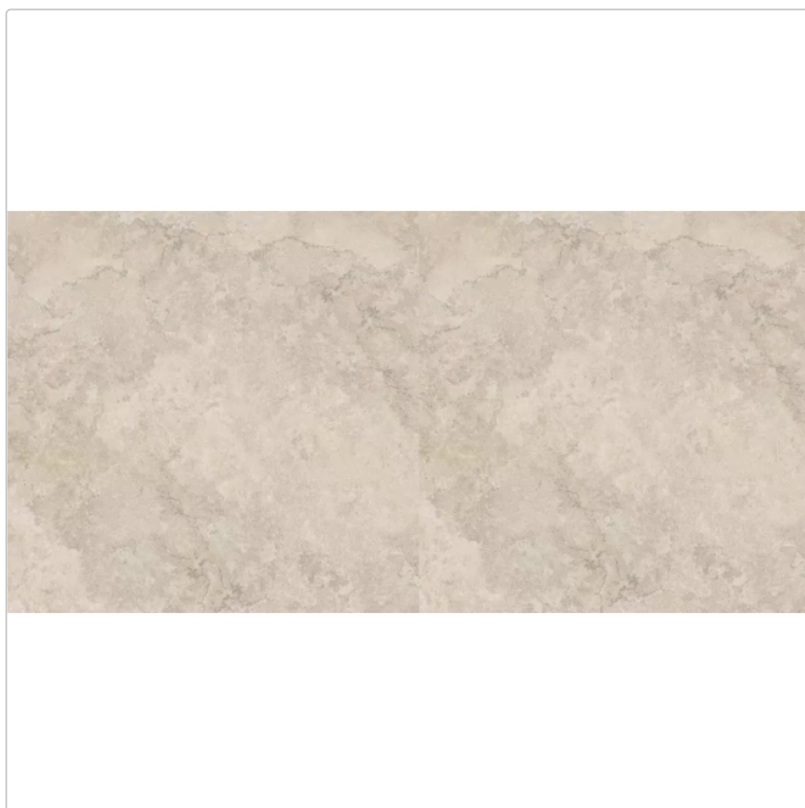

Produktinformation

Mirage Nöriven Cream Cross NV 03 Strukturiert Boden- und Wandfliese 60x120 cm

Art-Nr.: CIV5 / Marke: [Mirage](#)

Sonderangebot*

47,95EUR / m²

Sonderangebot 90,80EUR (Sie sparen 42,85EUR)

Art:	Boden- und Wandfliese
Farbe:	Cream Cross NV 03
Farbspiel:	V2 - mittlere Variation
Frostbeständig:	ja
Gewicht:	20,83 kg/m ²
Kalibriert:	ja
Material:	Feinsteinzeug
Materialstärke:	9 mm
Nennmass:	60x120 cm
Oberfläche:	ST strukturiert (R11)
Optik:	Travertinoptik
Rutschhemmung:	R11
Serie:	Nöriven
Sortierung:	1. Sortierung
Stück je Paket:	2
Stück je Palette:	70
