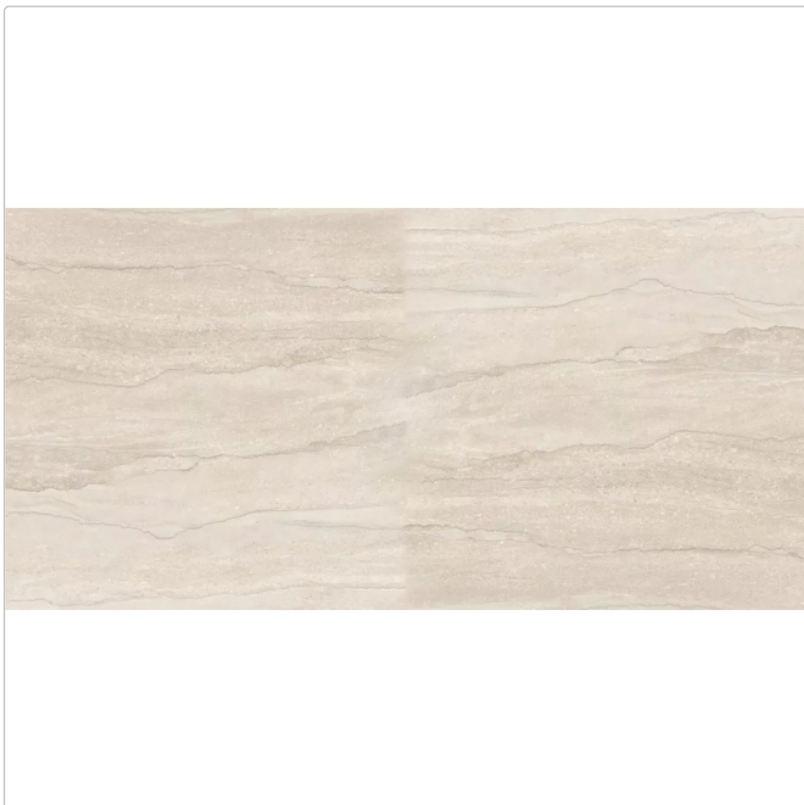

# Mirage Nöriven Oyster Vein NV 12 Strukturiert Boden- und Wandfliese 60x120 cm

Art-Nr.: CIU8 / Marke: [Mirage](#)

## Produktinformation

Art:	Boden- und Wandfliese
Farbe:	Oyster Vein NV 12
Farbspiel:	V2 - mittlere Variation
Frostbeständig:	ja
Gewicht:	20,83 kg/m <sup>2</sup>
Kalibriert:	ja
Material:	Feinsteinzeug
Materialstärke:	9 mm
Nennmass:	60x120 cm
Oberfläche:	ST strukturiert (R11)
Optik:	Travertinoptik
Rutschhemmung:	R11
Serie:	Nöriven
Sortierung:	1. Sortierung
Stück je Paket:	2
Stück je Palette:	70