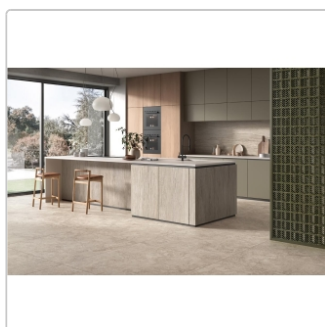

Produktinformation

Mirage Nöriven Cream Vein NV 13 Strukturiert Boden- und Wandfliese 60x120 cm

Art-Nr.: CKV0 / Marke: [Mirage](#)

Sonderangebot*

47,95EUR / m²

Sonderangebot 90,80EUR (Sie sparen 42,85EUR)

Grundpreis: 69,05EUR / Paket
inkl. 19% USt. zzgl. Versand

Mengenrabatt

Ab	44,95EUR - Sie sparen 45,85EUR,
50,4	Grundpreis: 64,73EUR / Paket
m²	

Lieferzeit: 3-4 Wochen - **WIRD FÜR SIE BESTELLT**