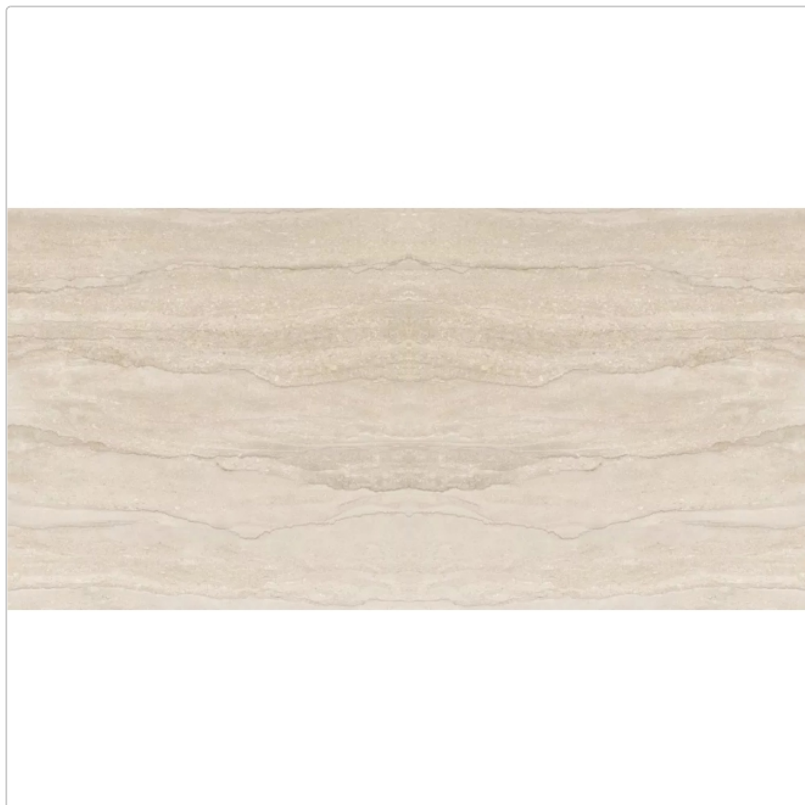

# Mirage Nöriven Cream Vein NV 13 Strukturiert Boden- und Wandfliese 60x120 cm

Art-Nr.: CKV0 / Marke: [Mirage](#)