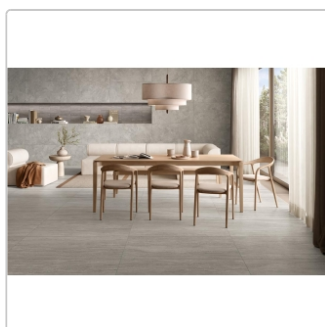

Produktinformation

Mirage Nöriven Shadow Vein NV 15 Strukturiert Boden- und Wandfliese 60x120 cm

Art-Nr.: CKV1 / Marke: [Mirage](#)

Sonderangebot*

47,95EUR / m²

Sonderangebot 90,80EUR (Sie sparen 42,85EUR)

Grundpreis: 69,05EUR / Paket
inkl. 19% USt. zzgl. Versand

Mengenrabatt

Ab	44,95EUR - Sie sparen 45,85EUR,
50,4	Grundpreis: 64,73EUR / Paket
m²	

Lieferzeit: 3-4 Wochen - **WIRD FÜR SIE
BESTELLT**