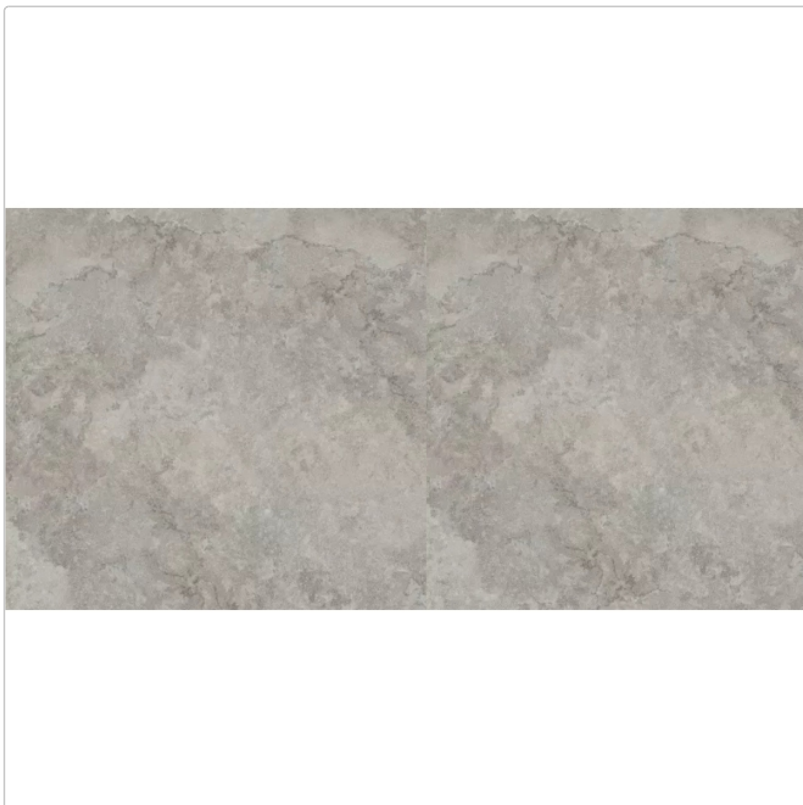

Produktinformation

Mirage Nöriven Shadow Cross NV 05 Strukturiert Terrassenplatte 60x120 cm

Art-Nr.: CKL1 / Marke: [Mirage](#)

Sonderangebot*

62,95EUR / m²

Sonderangebot 128,10EUR (Sie sparen 65,15EUR)

Grundpreis: 45,32EUR / Paket
inkl. 19% USt. zzgl. Versand

Mengenrabatt

Ab	59,95EUR - Sie sparen 68,15EUR,
25,2	Grundpreis: 43,16EUR / Paket
m ²	

Lieferzeit: 3-4 Wochen - **WIRD FÜR SIE**

BESTELT

Produktinformation

Art:	Terrassenplatte
Farbe:	Shadow Cross NV 05
Farbspiel:	V2 - mittlere Variation
Frostbeständig:	ja
Gewicht:	43,61 kg/m ²
Kalibriert:	ja
Material:	Feinsteinzeug
Materialstärke:	20 mm
Nennmass:	60x120 cm
Oberfläche:	ST strukturiert (R11)
Optik:	Travertinoptik
Rutschhemmung:	R11
Serie:	Nöriven
Sortierung:	1. Sortierung
Stück je Paket:	1
Stück je Palette:	35
