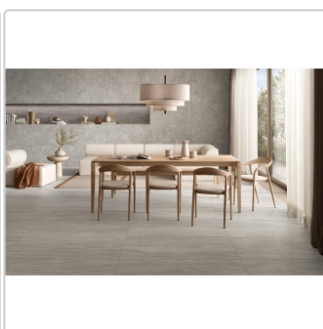

Produktinformation

Mirage Nöriven Shadow Cross NV 05 Strukturiert Terrassenplatte 60x120 cm

Art-Nr.: CKL1 / Marke: [Mirage](#)

Sonderangebot*

62,95EUR / m²

Sonderangebot 128,10EUR (Sie sparen 65,15EUR)

Grundpreis: 45,32EUR / Paket
inkl. 19% USt. zzgl. Versand

Mengenrabatt

Ab	59,95EUR - Sie sparen 68,15EUR,
25,2	Grundpreis: 43,16EUR / Paket
m ²	

Lieferzeit: 3-4 Wochen - **WIRD FÜR SIE**

BESTELT

Produktinformation

Art:	Terrassenplatte
Farbe:	Shadow Cross NV 05
Farbspiel:	V2 - mittlere Variation
Frostbeständig:	ja
Gewicht:	43,61 kg/m ²
Kalibriert:	ja
Material:	Feinsteinzeug
Materialstärke:	20 mm
Nennmass:	60x120 cm
Oberfläche:	ST strukturiert (R11)
Optik:	Travertinoptik
Rutschhemmung:	R11
Serie:	Nöriven
Sortierung:	1. Sortierung
Stück je Paket:	1
Stück je Palette:	35
