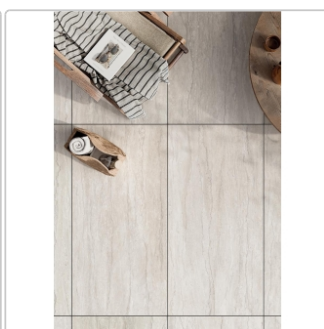

Produktinformation

Mirage Nöriven Pure Vein NV 11 Strukturiert Terrassenplatte 60x120 cm

Art-Nr.: CKL2 / Marke: [Mirage](#)

Sonderangebot*

62,95EUR / m²

Sonderangebot 131,97EUR (Sie sparen 69,02EUR)

Grundpreis: 45,32EUR / Paket
inkl. 19% USt. zzgl. Versand

Mengenrabatt

Ab	59,95EUR - Sie sparen 72,02EUR,
25,2	Grundpreis: 43,16EUR / Paket
m ²	

Lieferzeit: 3-4 Wochen - **WIRD FÜR SIE BESTELLT**

Produktinformation

Art:	Terrassenplatte
Farbe:	Pure Vein NV 11
Farbspiel:	V2 - mittlere Variation
Frostbeständig:	ja
Gewicht:	43,61 kg/m ²
Kalibriert:	ja
Material:	Feinsteinzeug
Materialstärke:	20 mm
Nennmass:	60x120 cm
Oberfläche:	ST strukturiert (R11)
Optik:	Travertinoptik
Rutschhemmung:	R11
Serie:	Nöriven
Sortierung:	1. Sortierung
Stück je Paket:	1
Stück je Palette:	35
