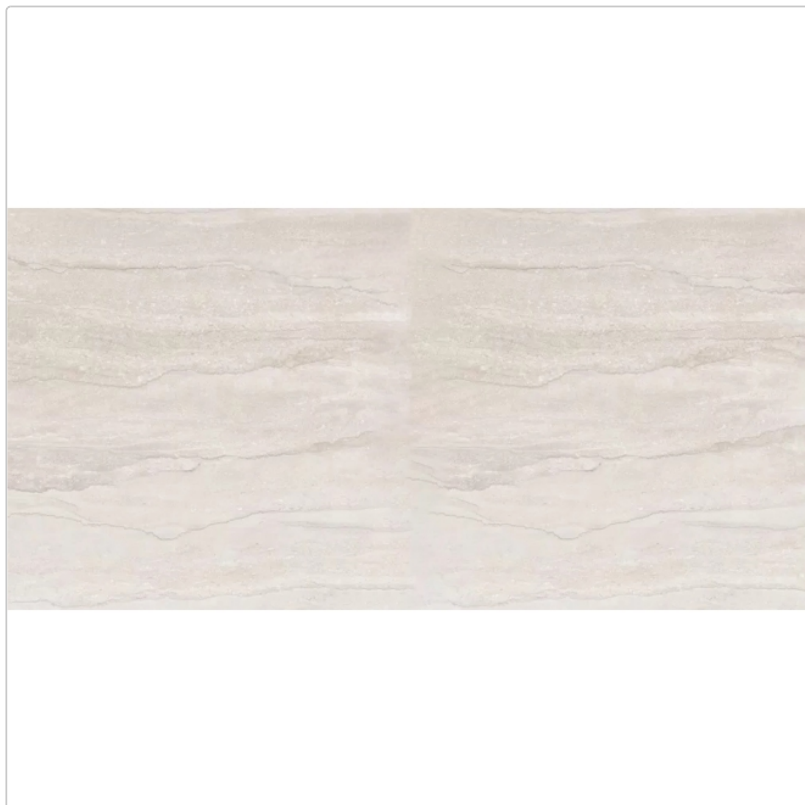

Produktinformation

Mirage Nöriven Pure Vein NV 11 Strukturiert Terrassenplatte 60x120 cm

Art-Nr.: CKL2 / Marke: [Mirage](#)

Sonderangebot*

62,95EUR / m²

Sonderangebot 131,97EUR (Sie sparen 69,02EUR)

Grundpreis: 45,32EUR / Paket
inkl. 19% USt. zzgl. Versand

Mengenrabatt

Ab	59,95EUR - Sie sparen 72,02EUR,
25,2	Grundpreis: 43,16EUR / Paket
m ²	

Lieferzeit: 3-4 Wochen - **WIRD FÜR SIE BESTELLT**

Produktinformation

Art:	Terrassenplatte
Farbe:	Pure Vein NV 11
Farbspiel:	V2 - mittlere Variation
Frostbeständig:	ja
Gewicht:	43,61 kg/m ²
Kalibriert:	ja
Material:	Feinsteinzeug
Materialstärke:	20 mm
Nennmass:	60x120 cm
Oberfläche:	ST strukturiert (R11)
Optik:	Travertinoptik
Rutschhemmung:	R11
Serie:	Nöriven
Sortierung:	1. Sortierung
Stück je Paket:	1
Stück je Palette:	35
