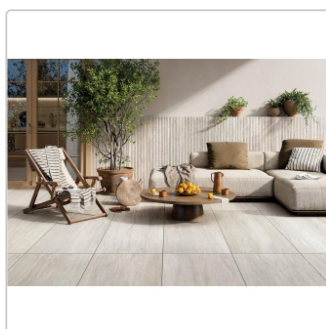

Produktinformation

Mirage Nöriven Pure Vein NV 11 Strukturiert Terrassenplatte 60x120 cm

Art-Nr.: CKL2 / Marke: [Mirage](#)

Sonderangebot*

62,95EUR / m²

Sonderangebot 131,97EUR (Sie sparen 69,02EUR)

Grundpreis: 45,32EUR / Paket
inkl. 19% USt. zzgl. Versand

Mengenrabatt

Ab	59,95EUR - Sie sparen 72,02EUR,
25,2	Grundpreis: 43,16EUR / Paket
m ²	

Lieferzeit: 3-4 Wochen - **WIRD FÜR SIE BESTELLT**

Produktinformation

Art:	Terrassenplatte
Farbe:	Pure Vein NV 11
Farbspiel:	V2 - mittlere Variation
Frostbeständig:	ja
Gewicht:	43,61 kg/m ²
Kalibriert:	ja
Material:	Feinsteinzeug
Materialstärke:	20 mm
Nennmass:	60x120 cm
Oberfläche:	ST strukturiert (R11)
Optik:	Travertinoptik
Rutschhemmung:	R11
Serie:	Nöriven
Sortierung:	1. Sortierung
Stück je Paket:	1
Stück je Palette:	35
