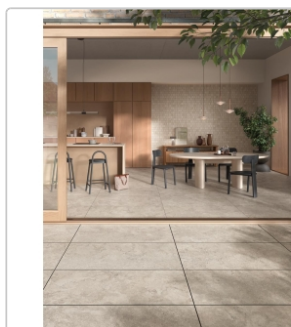

Produktinformation

Mirage Nöriven Oyster Vein NV 12 Strukturiert Terrassenplatte 60x120 cm

Art-Nr.: CKL4 / Marke: [Mirage](#)

Sonderangebot*

62,95EUR / m²

Sonderangebot 131,97EUR (Sie sparen 69,02EUR)

Grundpreis: 45,32EUR / Paket
inkl. 19% USt. zzgl. Versand

Mengenrabatt

Ab	59,95EUR - Sie sparen 72,02EUR,
25,2	Grundpreis: 43,16EUR / Paket
m ²	

Lieferzeit: 3-4 Wochen - **WIRD FÜR SIE BESTELLT**

Produktinformation

Art:	Terrassenplatte
Farbe:	Oyster Vein NV 12
Farbspiel:	V2 - mittlere Variation
Frostbeständig:	ja
Gewicht:	43,61 kg/m ²
Kalibriert:	ja
Material:	Feinsteinzeug
Materialstärke:	20 mm
Nennmass:	60x120 cm
Oberfläche:	ST strukturiert (R11)
Optik:	Travertinoptik
Rutschhemmung:	R11
Serie:	Nöriven
Sortierung:	1. Sortierung
Stück je Paket:	1
Stück je Palette:	35
