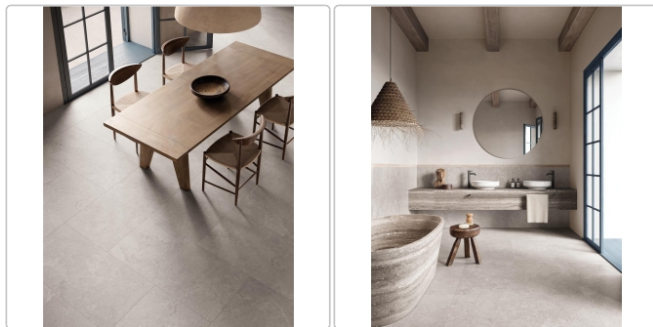

Produktinformation

Flaviker Midi Melange Ecrú Boden- und Wandfliese 120x120 cm

Art-Nr.: 0021087 / Marke: [Flaviker](#)

Sonderangebot*

62,95EUR / m²

Sonderangebot 104,13EUR (Sie sparen 41,18EUR)

Grundpreis: 181,30EUR / Paket
inkl. 19% USt. zzgl. Versand

Mengenrabatt

Ab	59,95EUR - Sie sparen 44,18EUR,
51,84	Grundpreis: 172,66EUR / Paket
m ²	

Lieferzeit: 3-4 Wochen - **WIRD FÜR SIE BESTELLT**

Produktinformation

Art:	Bodenfliese
Farbe:	Midi Melange Ecu
Farbspiel:	V2 - mittlere Variation
Frostbeständig:	ja
Gewicht:	19,5 kg/m ²
Kalibriert:	ja
Material:	Feinsteinzeug
Materialstärke:	8,5 mm
Nennmass:	120x120 cm
Optik:	Steinoptik
Rutschhemmung:	R11 A+B+C
Serie:	Midi
Sortierung:	1. Sortierung
Stück je Paket:	2
Stück je Palette:	36