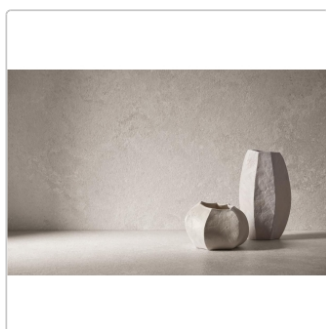

Produktinformation

Flaviker Midi Melange Ecrú Boden- und Wandfliese 120x120 cm

Art-Nr.: 0021087 / Marke: [Flaviker](#)

Sonderangebot*

62,95EUR / m²

Sonderangebot 104,13EUR (Sie sparen 41,18EUR)

Grundpreis: 181,30EUR / Paket
inkl. 19% USt. zzgl. Versand

Mengenrabatt

Ab	59,95EUR - Sie sparen 44,18EUR,
51,84	Grundpreis: 172,66EUR / Paket
m ²	

Lieferzeit: 3-4 Wochen - **WIRD FÜR SIE BESTELLT**

Produktinformation

Art:	Bodenfliese
Farbe:	Midi Melange Ecu
Farbspiel:	V2 - mittlere Variation
Frostbeständig:	ja
Gewicht:	19,5 kg/m ²
Kalibriert:	ja
Material:	Feinsteinzeug
Materialstärke:	8,5 mm
Nennmass:	120x120 cm
Optik:	Steinoptik
Rutschhemmung:	R11 A+B+C
Serie:	Midi
Sortierung:	1. Sortierung
Stück je Paket:	2
Stück je Palette:	36