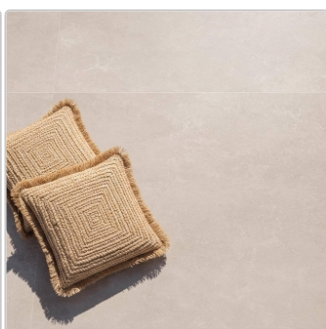

Produktinformation

Flaviker Midi Nature Poudre Boden- und Wandfliese 60x120 cm

Art-Nr.: 0020994 / Marke: [Flaviker](#)

Sonderangebot*

39,95EUR / m²

Sonderangebot 77,23EUR (Sie sparen 37,28EUR)

Grundpreis: 57,53EUR / Paket
inkl. 19% USt. zzgl. Versand

Mengenrabatt

Ab	36,95EUR - Sie sparen 40,28EUR,
51,84	Grundpreis: 53,21EUR / Paket
m²	

Lieferzeit: Versandfertig in 24h
Die Lieferung dauert 5-7 Werktage!