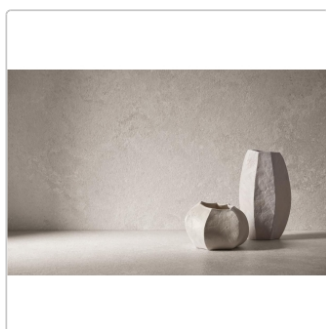

Produktinformation

Flaviker Midi Melange Ecreu Boden- und Wandfliese 60x120 cm

Art-Nr.: 0021090 / Marke: [Flaviker](#)

Sonderangebot*

49,95EUR / m²

Sonderangebot 79,61EUR (Sie sparen 29,66EUR)

Grundpreis: 71,93EUR / Paket
inkl. 19% USt. zzgl. Versand

Mengenrabatt

Ab	47,95EUR - Sie sparen 31,66EUR,
51,84	Grundpreis: 69,05EUR / Paket
m²	

Lieferzeit: 3-4 Wochen - **WIRD FÜR SIE BESTELLT**