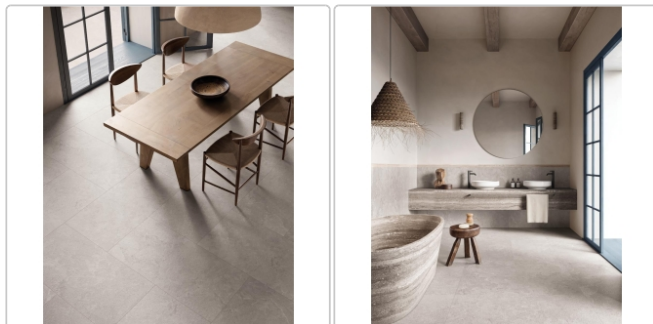

## Produktinformation

Art:	Bodenfliese
Farbe:	Midi Melange E cru
Farbspiel:	V2 - mittlere Variation
Frostbeständig:	ja
Gewicht:	18,85 kg/m <sup>2</sup>
Kalibriert:	ja
Material:	Feinsteinzeug
Materialstärke:	8,5 mm
Nennmass:	60x120 cm
Optik:	Steinoptik
Rutschhemmung:	R11 A+B+C
Serie:	Midi
Sortierung:	1. Sortierung
Stück je Paket:	2
Stück je Palette:	72