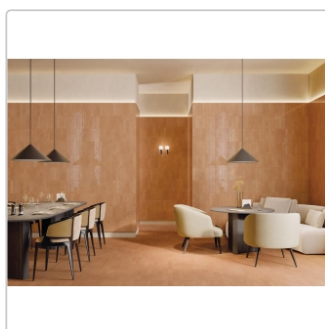

Produktinformation

Keope CottoMilano Mattone Boden- und Wandfliese 6x24 cm

Art-Nr.: KH20 / GTIN: 0788845002617 / Marke: [Keope](#)

Sonderangebot*

61,95EUR / m²

Sonderangebot 89,01EUR (Sie sparen 27,06EUR)

Grundpreis: 42,82EUR / Paket

inkl. 19% USt. zzgl. Versand

Lieferzeit: 3-4 Wochen - **WIRD FÜR SIE**

BESTELT