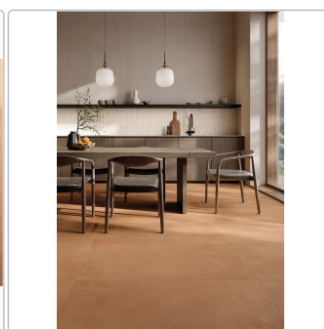

Produktinformation

Keope CottoMilano Mattone Boden- und Wandfliese 20x20 cm

Art-Nr.: KH2J / GTIN: 0788845001511 / Marke: [Keope](#)

Sonderangebot*

54,95EUR / m²

Sonderangebot 77,35EUR (Sie sparen 22,40EUR)

Grundpreis: 65,94EUR / Paket

inkl. 19% USt. zzgl. Versand

Lieferzeit: 3-4 Wochen - **WIRD FÜR SIE**

BESTELT