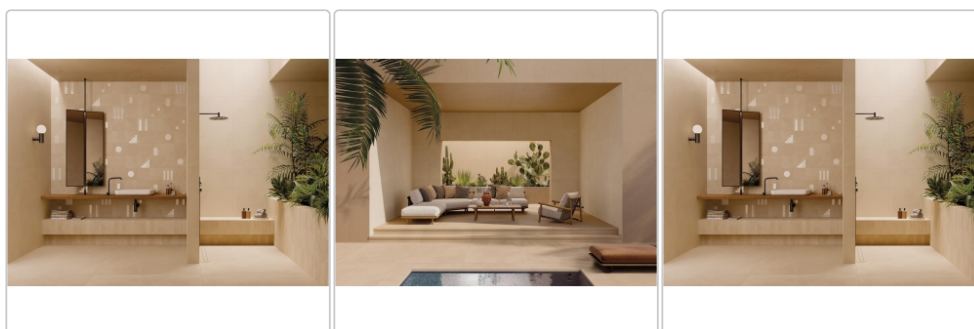

Produktinformation

Keope CottoMilano Creta Boden- und Wandfliese 6x24 cm

Art-Nr.: KH30 / GTIN: 0788845002624 / Marke: [Keope](#)

Sonderangebot*

61,95EUR / m²

Sonderangebot 89,01EUR (Sie sparen 27,06EUR)

Grundpreis: 42,82EUR / Paket

inkl. 19% USt. zzgl. Versand

Lieferzeit: 3-4 Wochen - **WIRD FÜR SIE BESTELLT**

Produktinformation

Art:	Boden- und Wandfliese
Farbe:	CM Creta
Farbspiel:	V2 - mittlere Variation
Frostbeständig:	ja
Gewicht:	18 kg/m ²
Kalibriert:	nein
Material:	Feinsteinzeug
Materialstärke:	8,5 mm
Nennmass:	6x24 cm
Oberfläche:	ULTRAmatt
Optik:	Terracottaoptik
Rutschhemmung:	R10 A+B
Serie:	CottoMilano
Sortierung:	1. Sortierung
Stück je Paket:	48
Stück je Palette:	3600
