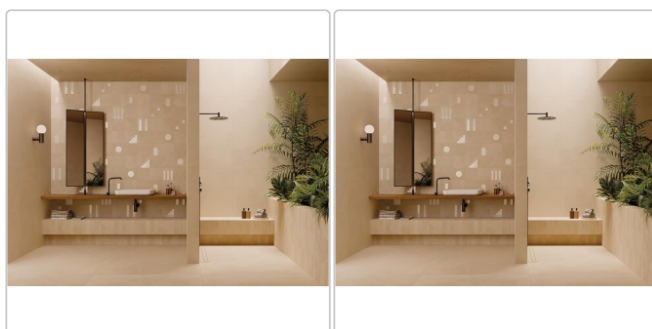

Produktinformation

Keope CottoMilano Creta Wanddekor Archetipo 20x20 cm

Art-Nr.: KH3K / GTIN: 0788845002563 / Marke: [Keope](#)

Sonderangebot*

59,95EUR / m²

Sonderangebot 85,80EUR (Sie sparen 25,85EUR)

Grundpreis: 71,94EUR / Paket

inkl. 19% USt. zzgl. Versand

Lieferzeit: 3-4 Wochen - **WIRD FÜR SIE BESTELT**

Produktinformation

Art:	Wanddekor Archetipo
Farbe:	CM Creta
Farbspiel:	V2 - mittlere Variation
Frostbeständig:	ja
Gewicht:	19,92 kg/m ²
Kalibriert:	nein
Material:	Feinsteinzeug
Materialstärke:	9 mm
Nennmass:	20x20 cm
Oberfläche:	ULTRAmatt glänzend
Optik:	Terracottaoptik
Serie:	CottoMilano
Sortierung:	1. Sortierung
Stück je Paket:	30
Stück je Palette:	0