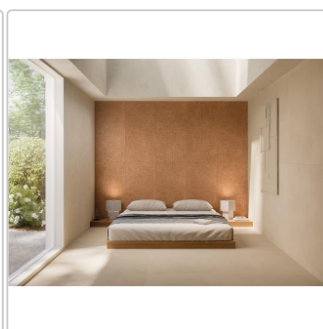

Produktinformation

Keope CottoMilano Sabbia Boden- und Wandfliese 120x120 cm

Art-Nr.: KH4C / GTIN: 0788845001047 / Marke: [Keope](#)

Sonderangebot*

49,95EUR / m²

Sonderangebot 122,33EUR (Sie sparen 72,38EUR)

Grundpreis: 143,86EUR / Paket
inkl. 19% USt. zzgl. Versand

Mengenrabatt

Ab	46,95EUR - Sie sparen 75,38EUR,
57,6	Grundpreis: 135,22EUR / Paket
m²	

Lieferzeit: 3-4 Wochen - **WIRD FÜR SIE**

BESTELT