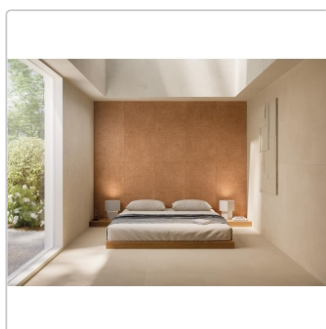

Produktinformation

Keope CottoMilano Sabbia Boden- und Wandfliese 120x120 cm

Art-Nr.: KH4C / GTIN: 0788845001047 / Marke: [Keope](#)

Sonderangebot*

49,95EUR / m²

Sonderangebot 122,33EUR (Sie sparen 72,38EUR)

Grundpreis: 143,86EUR / Paket
inkl. 19% USt. zzgl. Versand

Mengenrabatt

Ab	46,95EUR - Sie sparen 75,38EUR,
57,6	Grundpreis: 135,22EUR / Paket
m²	

Lieferzeit: 3-4 Wochen - **WIRD FÜR SIE**

BESTELT