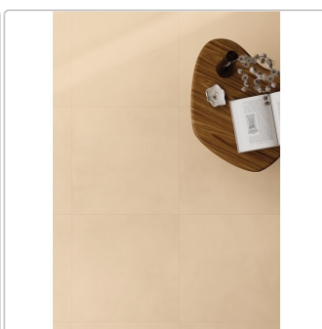

Produktinformation

Keope CottoMilano Sabbia Boden- und Wandfliese 120x120 cm

Art-Nr.: KH4C / GTIN: 0788845001047 / Marke: [Keope](#)

Sonderangebot*

49,95EUR / m²

Sonderangebot 122,33EUR (Sie sparen 72,38EUR)

Grundpreis: 143,86EUR / Paket
inkl. 19% USt. zzgl. Versand

Mengenrabatt

Ab	46,95EUR - Sie sparen 75,38EUR,
57,6	Grundpreis: 135,22EUR / Paket
m²	

Lieferzeit: 3-4 Wochen - **WIRD FÜR SIE**

BESTELT