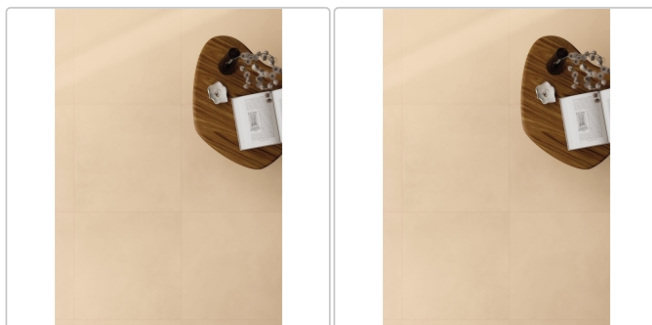

Produktinformation

Keope CottoMilano Mattone Dekor Labirinto 60x120 cm

Art-Nr.: KHB2 / GTIN: 0788845997012 / Marke: [Keope](#)

Sonderangebot*

52,95EUR / m²

Sonderangebot 117,10EUR (Sie sparen 64,15EUR)

Grundpreis: 76,25EUR / Paket
inkl. 19% USt. zzgl. Versand

Mengenrabatt

Ab	49,95EUR - Sie sparen 67,15EUR,
50,4	Grundpreis: 71,93EUR / Paket
m ²	

Lieferzeit: 3-4 Wochen - **WIRD FÜR SIE**

BESTELT

Produktinformation

Art:	Dekor Labirinto
Farbe:	CM Mattone
Farbspiel:	V2 - mittlere Variation
Frostbeständig:	ja
Gewicht:	21,53 kg/m ²
Kalibriert:	ja
Material:	Feinsteinzeug
Materialstärke:	9 mm
Nennmass:	60x120 cm
Oberfläche:	ULTRAmatt
Optik:	Terracottaoptik
Serie:	CottoMilano
Sortierung:	1. Sortierung
Stück je Paket:	2
Stück je Palette:	70
