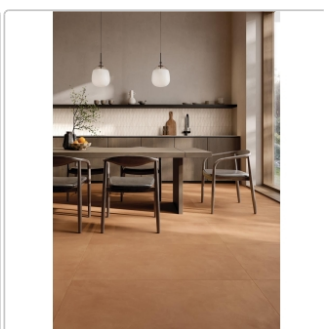

Produktinformation

Keope CottoMilano Mattone Boden- und Wandfliese 60x120 cm

Art-Nr.: KHD2 / GTIN: 0788845997005 / Marke: [Keope](#)

Sonderangebot*

39,95EUR / m²

Sonderangebot 102,82EUR (Sie sparen 62,87EUR)

Grundpreis: 57,53EUR / Paket
inkl. 19% USt. zzgl. Versand

Mengenrabatt

Ab	36,95EUR - Sie sparen 65,87EUR,
50,4	Grundpreis: 53,21EUR / Paket
m²	

Lieferzeit: 3-4 Wochen - **WIRD FÜR SIE BESTELLT**