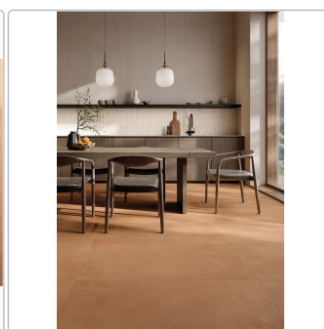

Produktinformation

Keope CottoMilano Mattone Boden- und Wandfliese 60x60 cm

Art-Nr.: KHH2 / GTIN: 0788845018502 / Marke: [Keope](#)

Sonderangebot*

35,95EUR / m²

Sonderangebot 72,00EUR (Sie sparen 36,05EUR)

Grundpreis: 38,83EUR / Paket

inkl. 19% USt. zzgl. Versand

Lieferzeit: 3-4 Wochen - **WIRD FÜR SIE**

BESTELT

Produktinformation

| | |
|-------------------|-------------------------|
| Art: | Boden- und Wandfliese |
| Farbe: | CM Mattone |
| Farbspiel: | V2 - mittlere Variation |
| Frostbeständig: | ja |
| Gewicht: | 19,44 kg/m ² |
| Kalibriert: | ja |
| Material: | Feinsteinzeug |
| Materialstärke: | 9 mm |
| Nennmass: | 60x60 cm |
| Oberfläche: | ULTRAmatt |
| Optik: | Terracottaoptik |
| Rutschhemmung: | R10 A+B |
| Serie: | CottoMilano |
| Sortierung: | 1. Sortierung |
| Stück je Paket: | 3 |
| Stück je Palette: | 120 |