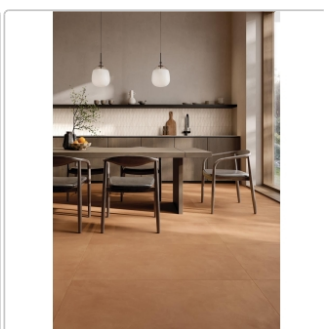

Produktinformation

Keope CottoMilano Mattone Boden- und Wandfliese 30x60 cm

Art-Nr.: KHI2 / GTIN: 0788845001184 / Marke: [Keope](#)

Sonderangebot*

32,95EUR / m²

Sonderangebot 62,00EUR (Sie sparen 29,05EUR)

Grundpreis: 41,52EUR / Paket

inkl. 19% USt. zzgl. Versand

Lieferzeit: 3-4 Wochen - **WIRD FÜR SIE**

BESTELT

Produktinformation

| | |
|-------------------|-------------------------|
| Art: | Boden- und Wandfliese |
| Farbe: | CM Mattone |
| Farbspiel: | V2 - mittlere Variation |
| Frostbeständig: | ja |
| Gewicht: | 19,84 kg/m ² |
| Kalibriert: | ja |
| Material: | Feinsteinzeug |
| Materialstärke: | 9 mm |
| Nennmass: | 30x60 cm |
| Oberfläche: | ULTRAmatt |
| Optik: | Terracottaoptik |
| Rutschhemmung: | R10 A+B |
| Serie: | CottoMilano |
| Sortierung: | 1. Sortierung |
| Stück je Paket: | 7 |
| Stück je Palette: | 280 |