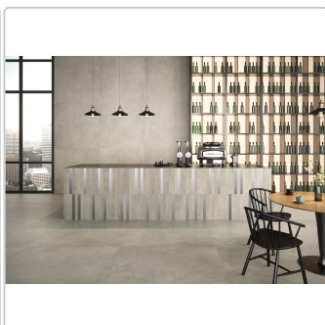

Produktinformation

Keope Moov Up Silver Dekor Listello 6,4x60 cm

Art-Nr.: 10KI / GTIN: 0788845012678 / Marke: [Keope](#)

Sonderangebot*

67,95EUR / Stück

Sonderangebot 117,45EUR (Sie sparen 49,50EUR)

Grundpreis: 611,55EUR / Paket
inkl. 19% USt. zzgl. Versand

Lieferzeit: 3-4 Wochen - **WIRD FÜR SIE BESTELLT**

Produktinformation

Art:	Dekor Listello
Farbe:	MoovUp Silver
Farbspiel:	V2 - mittlere Variation
Frostbeständig:	nein
Gewicht:	0,87 kg/Stück
Kalibriert:	nein
Material:	Feinsteinzeug
Materialstärke:	9 mm
Nennmass:	6,4x60 cm
Oberfläche:	glänzend
Optik:	Betnoptik
Serie:	Moov Up
Sortierung:	1. Sortierung
Stück je Paket:	9
Stück je Palette:	540
