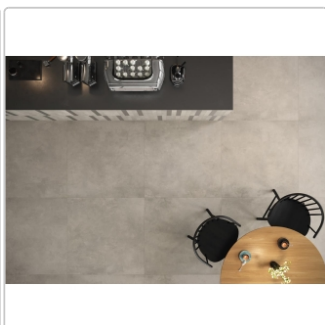

Produktinformation

Keope Moov Up Silver Dekor Listello 6,4x60 cm

Art-Nr.: 10KI / GTIN: 0788845012678 / Marke: [Keope](#)

Sonderangebot*

67,95EUR / Stück

Sonderangebot 117,45EUR (Sie sparen 49,50EUR)

Grundpreis: 611,55EUR / Paket
inkl. 19% USt. zzgl. Versand

Lieferzeit: 3-4 Wochen - **WIRD FÜR SIE BESTELLT**

Produktinformation

Art:	Dekor Listello
Farbe:	MoovUp Silver
Farbspiel:	V2 - mittlere Variation
Frostbeständig:	nein
Gewicht:	0,87 kg/Stück
Kalibriert:	nein
Material:	Feinsteinzeug
Materialstärke:	9 mm
Nennmass:	6,4x60 cm
Oberfläche:	glänzend
Optik:	Betnoptik
Serie:	Moov Up
Sortierung:	1. Sortierung
Stück je Paket:	9
Stück je Palette:	540
