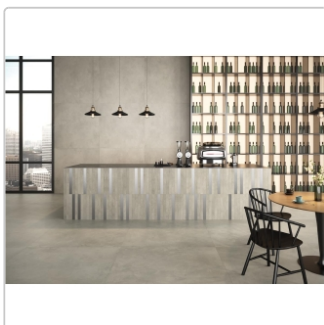

Produktinformation

Keope Moov Up Silver Dekor Listello 6,4x60 cm

Art-Nr.: 10KI / GTIN: 0788845012678 / Marke: [Keope](#)

Sonderangebot*

67,95EUR / Stück

Sonderangebot 117,45EUR (Sie sparen 49,50EUR)

Grundpreis: 611,55EUR / Paket
inkl. 19% USt. zzgl. Versand

Lieferzeit: 3-4 Wochen - **WIRD FÜR SIE BESTELLT**

Produktinformation

Art:	Dekor Listello
Farbe:	MoovUp Silver
Farbspiel:	V2 - mittlere Variation
Frostbeständig:	nein
Gewicht:	0,87 kg/Stück
Kalibriert:	nein
Material:	Feinsteinzeug
Materialstärke:	9 mm
Nennmass:	6,4x60 cm
Oberfläche:	glänzend
Optik:	Betnoptik
Serie:	Moov Up
Sortierung:	1. Sortierung
Stück je Paket:	9
Stück je Palette:	540
