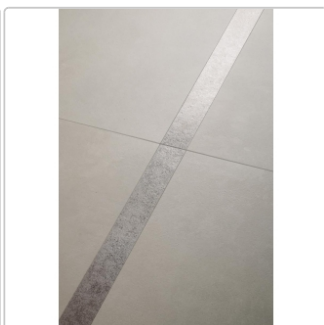

Produktinformation

Keope Moov Up Silver Dekor Listello 6,4x60 cm

Art-Nr.: 10KI / GTIN: 0788845012678 / Marke: [Keope](#)

Sonderangebot*

67,95EUR / Stück

Sonderangebot 117,45EUR (Sie sparen 49,50EUR)

Grundpreis: 611,55EUR / Paket
inkl. 19% USt. zzgl. Versand

Lieferzeit: 3-4 Wochen - **WIRD FÜR SIE BESTELLT**

Produktinformation

Art:	Dekor Listello
Farbe:	MoovUp Silver
Farbspiel:	V2 - mittlere Variation
Frostbeständig:	nein
Gewicht:	0,87 kg/Stück
Kalibriert:	nein
Material:	Feinsteinzeug
Materialstärke:	9 mm
Nennmass:	6,4x60 cm
Oberfläche:	glänzend
Optik:	Betnoptik
Serie:	Moov Up
Sortierung:	1. Sortierung
Stück je Paket:	9
Stück je Palette:	540
