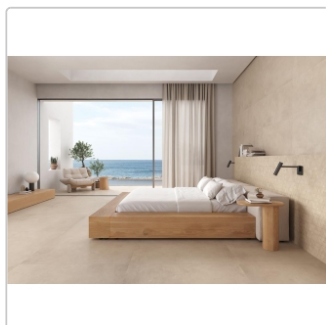

Produktinformation

Keope Moov Up Sand Terrassenplatte 120x120 cm

Art-Nr.: 5WKI / GTIN: 0788845006172 / Marke: [Keope](#)

XXL

Sonderangebot*

79,95EUR / m²

Sonderangebot 165,29EUR (Sie sparen 85,34EUR)

Grundpreis: 115,13EUR / Paket
inkl. 19% USt. zzgl. Versand

Mengenrabatt

Ab	76,95EUR - Sie sparen 88,34EUR,
28,8	Grundpreis: 110,81EUR / Paket
m²	

Lieferzeit: 3-4 Wochen - **WIRD FÜR SIE BESTELLT**