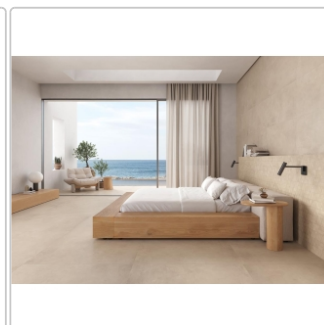

Produktinformation

Keope Moov Up Sand Terrassenplatte 120x120 cm

Art-Nr.: 5WKI / GTIN: 0788845006172 / Marke: [Keope](#)

XXL

Sonderangebot*

79,95EUR / m²

Sonderangebot 165,29EUR (Sie sparen 85,34EUR)

Grundpreis: 115,13EUR / Paket
inkl. 19% USt. zzgl. Versand

Mengenrabatt

Ab	76,95EUR - Sie sparen 88,34EUR,
28,8	Grundpreis: 110,81EUR / Paket
m²	

Lieferzeit: 3-4 Wochen - **WIRD FÜR SIE BESTELLT**