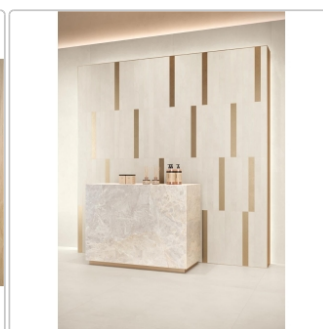

Produktinformation

Keope Moov Up White Boden- und Wandfliese 120x120 cm

Art-Nr.: C1KI / GTIN: 0788845997999 / Marke: [Keope](#)

Sonderangebot*

49,95EUR / m²

Sonderangebot 123,05EUR (Sie sparen 73,10EUR)

Grundpreis: 143,86EUR / Paket
inkl. 19% USt. zzgl. Versand

Mengenrabatt

Ab	46,95EUR - Sie sparen 76,10EUR,
57,6	Grundpreis: 135,22EUR / Paket
m ²	

Lieferzeit: 3-4 Wochen - **WIRD FÜR SIE BESTELLT**

Produktinformation

Art:	Boden- und Wandfliese
Farbe:	MoovUp White
Farbspiel:	V2 - mittlere Variation
Frostbeständig:	ja
Gewicht:	21,11 kg/m ²
Kalibriert:	ja
Material:	Feinsteinzeug
Materialstärke:	9 mm
Nennmass:	120x120 cm
Oberfläche:	Strukturiert (R11)
Optik:	Betonoptik
Serie:	Moov Up
Sortierung:	1. Sortierung
Stück je Paket:	2
Stück je Palette:	40