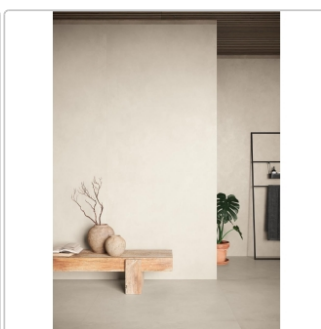

Produktinformation

Keope Moov Up White Boden- und Wandfliese 120x120 cm

Art-Nr.: C1KI / GTIN: 0788845997999 / Marke: [Keope](#)

Sonderangebot*

49,95EUR / m²

Sonderangebot 123,05EUR (Sie sparen 73,10EUR)

Grundpreis: 143,86EUR / Paket
inkl. 19% USt. zzgl. Versand

Mengenrabatt

Ab	46,95EUR - Sie sparen 76,10EUR,
57,6	Grundpreis: 135,22EUR / Paket
m ²	

Lieferzeit: 3-4 Wochen - **WIRD FÜR SIE BESTELLT**

Produktinformation

Art:	Boden- und Wandfliese
Farbe:	MoovUp White
Farbspiel:	V2 - mittlere Variation
Frostbeständig:	ja
Gewicht:	21,11 kg/m ²
Kalibriert:	ja
Material:	Feinsteinzeug
Materialstärke:	9 mm
Nennmass:	120x120 cm
Oberfläche:	Strukturiert (R11)
Optik:	Betonoptik
Serie:	Moov Up
Sortierung:	1. Sortierung
Stück je Paket:	2
Stück je Palette:	40