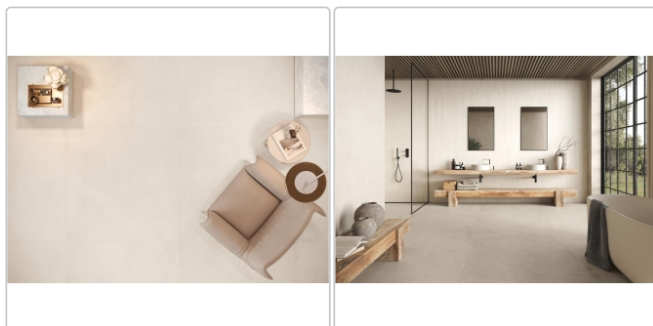

Produktinformation

Keope Moov Up White Boden- und Wandfliese 120x120 cm

Art-Nr.: C1KI / GTIN: 0788845997999 / Marke: [Keope](#)

Sonderangebot*

49,95EUR / m²

Sonderangebot 123,05EUR (Sie sparen 73,10EUR)

Grundpreis: 143,86EUR / Paket
inkl. 19% USt. zzgl. Versand

Mengenrabatt

Ab	46,95EUR - Sie sparen 76,10EUR,
57,6	Grundpreis: 135,22EUR / Paket
m ²	

Lieferzeit: 3-4 Wochen - **WIRD FÜR SIE BESTELLT**

Produktinformation

Art:	Boden- und Wandfliese
Farbe:	MoovUp White
Farbspiel:	V2 - mittlere Variation
Frostbeständig:	ja
Gewicht:	21,11 kg/m ²
Kalibriert:	ja
Material:	Feinsteinzeug
Materialstärke:	9 mm
Nennmass:	120x120 cm
Oberfläche:	Strukturiert (R11)
Optik:	Betonoptik
Serie:	Moov Up
Sortierung:	1. Sortierung
Stück je Paket:	2
Stück je Palette:	40