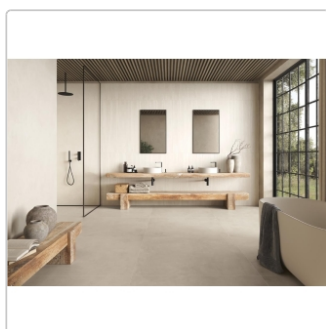

Produktinformation

Keope Moov Up White Boden- und Wandfliese 120x120 cm

Art-Nr.: C1KI / GTIN: 0788845997999 / Marke: [Keope](#)

Sonderangebot*

49,95EUR / m²

Sonderangebot 123,05EUR (Sie sparen 73,10EUR)

Grundpreis: 143,86EUR / Paket
inkl. 19% USt. zzgl. Versand

Mengenrabatt

Ab	46,95EUR - Sie sparen 76,10EUR,
57,6	Grundpreis: 135,22EUR / Paket
m ²	

Lieferzeit: 3-4 Wochen - **WIRD FÜR SIE BESTELLT**

Produktinformation

Art:	Boden- und Wandfliese
Farbe:	MoovUp White
Farbspiel:	V2 - mittlere Variation
Frostbeständig:	ja
Gewicht:	21,11 kg/m ²
Kalibriert:	ja
Material:	Feinsteinzeug
Materialstärke:	9 mm
Nennmass:	120x120 cm
Oberfläche:	Strukturiert (R11)
Optik:	Betonoptik
Serie:	Moov Up
Sortierung:	1. Sortierung
Stück je Paket:	2
Stück je Palette:	40