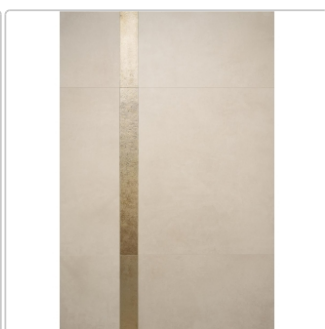

Produktinformation

Keope Moov Up Cream Boden- und Wandfliese 120x120 cm

Art-Nr.: C2KI / GTIN: 0788845998002 / Marke: [Keope](#)

Sonderangebot*

49,95EUR / m²

Sonderangebot 118,76EUR (Sie sparen 68,81EUR)

Grundpreis: 143,86EUR / Paket
inkl. 19% USt. zzgl. Versand

Mengenrabatt

Ab	46,95EUR - Sie sparen 71,81EUR,
57,6	Grundpreis: 135,22EUR / Paket
m ²	

Lieferzeit: 3-4 Wochen - **WIRD FÜR SIE BESTELLT**

Produktinformation

Art:	Boden- und Wandfliese
Farbe:	MoovUp Cream
Farbspiel:	V2 - mittlere Variation
Frostbeständig:	ja
Gewicht:	21,11 kg/m ²
Kalibriert:	ja
Material:	Feinsteinzeug
Materialstärke:	9 mm
Nennmass:	120x120 cm
Oberfläche:	Strukturiert (R11)
Optik:	Betonoptik
Serie:	Moov Up
Sortierung:	1. Sortierung
Stück je Paket:	2
Stück je Palette:	40