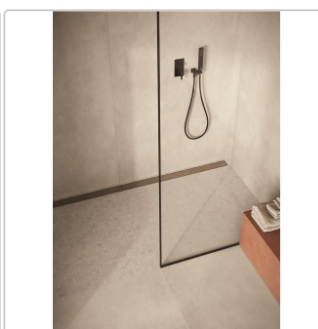

Produktinformation

Keope Moov Up Cream Boden- und Wandfliese 120x120 cm

Art-Nr.: C2KI / GTIN: 0788845998002 / Marke: [Keope](#)

Sonderangebot*

49,95EUR / m²

Sonderangebot 118,76EUR (Sie sparen 68,81EUR)

Grundpreis: 143,86EUR / Paket
inkl. 19% USt. zzgl. Versand

Mengenrabatt

Ab	46,95EUR - Sie sparen 71,81EUR,
57,6	Grundpreis: 135,22EUR / Paket
m ²	

Lieferzeit: 3-4 Wochen - **WIRD FÜR SIE BESTELLT**

Produktinformation

Art:	Boden- und Wandfliese
Farbe:	MoovUp Cream
Farbspiel:	V2 - mittlere Variation
Frostbeständig:	ja
Gewicht:	21,11 kg/m ²
Kalibriert:	ja
Material:	Feinsteinzeug
Materialstärke:	9 mm
Nennmass:	120x120 cm
Oberfläche:	Strukturiert (R11)
Optik:	Betonoptik
Serie:	Moov Up
Sortierung:	1. Sortierung
Stück je Paket:	2
Stück je Palette:	40