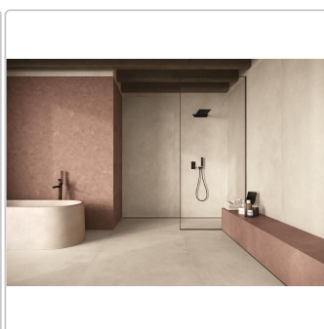

Produktinformation

Keope Moov Up Cream Boden- und Wandfliese 120x120 cm

Art-Nr.: C2KI / GTIN: 0788845998002 / Marke: [Keope](#)

Sonderangebot*

49,95EUR / m²

Sonderangebot 118,76EUR (Sie sparen 68,81EUR)

Grundpreis: 143,86EUR / Paket
inkl. 19% USt. zzgl. Versand

Mengenrabatt

Ab	46,95EUR - Sie sparen 71,81EUR,
57,6	Grundpreis: 135,22EUR / Paket
m²	

Lieferzeit: 3-4 Wochen - **WIRD FÜR SIE BESTELLT**