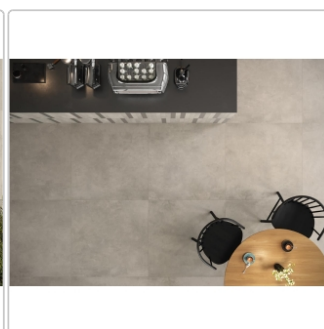

Produktinformation

Keope Moov Up Concrete Boden- und Wandfliese 120x120 cm

Art-Nr.: C4KI / GTIN: 0788845998026 / Marke: [Keope](#)

Sonderangebot*

49,95EUR / m²

Sonderangebot 118,76EUR (Sie sparen 68,81EUR)

Grundpreis: 143,86EUR / Paket
inkl. 19% USt. zzgl. Versand

Mengenrabatt

Ab	46,95EUR - Sie sparen 71,81EUR,
57,6	Grundpreis: 135,22EUR / Paket
m²	

Lieferzeit: 3-4 Wochen - **WIRD FÜR SIE BESTELLT**