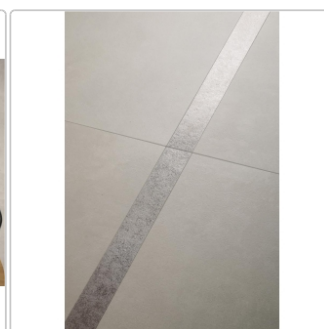

Produktinformation

Keope Moov Up Concrete Boden- und Wandfliese 120x120 cm

Art-Nr.: C4KI / GTIN: 0788845998026 / Marke: [Keope](#)

Sonderangebot*

49,95EUR / m²

Sonderangebot 118,76EUR (Sie sparen 68,81EUR)

Grundpreis: 143,86EUR / Paket
inkl. 19% USt. zzgl. Versand

Mengenrabatt

Ab	46,95EUR - Sie sparen 71,81EUR,
57,6	Grundpreis: 135,22EUR / Paket
m²	

Lieferzeit: 3-4 Wochen - **WIRD FÜR SIE BESTELLT**