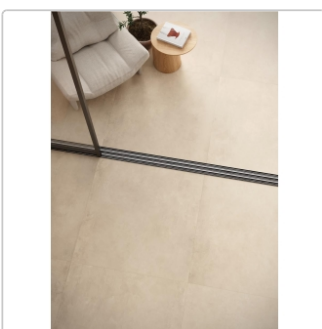

Produktinformation

Keope Moov Up Sand Boden- und Wandfliese 120x120 cm

Art-Nr.: C5KI / GTIN: 0788845998033 / Marke: [Keope](#)

Sonderangebot*

49,95EUR / m²

Sonderangebot 118,76EUR (Sie sparen 68,81EUR)

Grundpreis: 143,86EUR / Paket
inkl. 19% USt. zzgl. Versand

Mengenrabatt

Ab	46,95EUR - Sie sparen 71,81EUR,
57,6	Grundpreis: 135,22EUR / Paket
m ²	

Lieferzeit: 3-4 Wochen - **WIRD FÜR SIE BESTELLT**

Produktinformation

Art:	Boden- und Wandfliese
Farbe:	MoovUp Sand
Farbspiel:	V2 - mittlere Variation
Frostbeständig:	ja
Gewicht:	21,11 kg/m ²
Kalibriert:	ja
Material:	Feinsteinzeug
Materialstärke:	9 mm
Nennmass:	120x120 cm
Oberfläche:	Strukturiert (R11)
Optik:	Betnoptik
Serie:	Moov Up
Sortierung:	1. Sortierung
Stück je Paket:	2
Stück je Palette:	40
