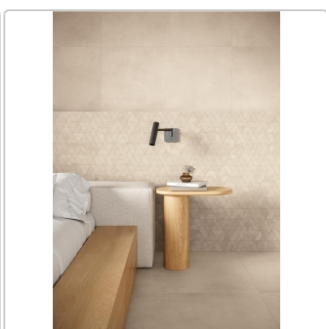

Produktinformation

Keope Moov Up Sand Boden- und Wandfliese 120x120 cm

Art-Nr.: C5KI / GTIN: 0788845998033 / Marke: [Keope](#)

Sonderangebot*

49,95EUR / m²

Sonderangebot 118,76EUR (Sie sparen 68,81EUR)

Grundpreis: 143,86EUR / Paket
inkl. 19% USt. zzgl. Versand

Mengenrabatt

Ab	46,95EUR - Sie sparen 71,81EUR,
57,6	Grundpreis: 135,22EUR / Paket
m ²	

Lieferzeit: 3-4 Wochen - **WIRD FÜR SIE BESTELLT**

Produktinformation

Art:	Boden- und Wandfliese
Farbe:	MoovUp Sand
Farbspiel:	V2 - mittlere Variation
Frostbeständig:	ja
Gewicht:	21,11 kg/m ²
Kalibriert:	ja
Material:	Feinsteinzeug
Materialstärke:	9 mm
Nennmass:	120x120 cm
Oberfläche:	Strukturiert (R11)
Optik:	Betnoptik
Serie:	Moov Up
Sortierung:	1. Sortierung
Stück je Paket:	2
Stück je Palette:	40
