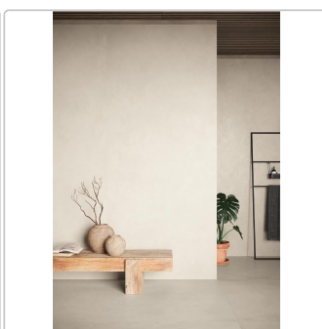

Produktinformation

Keope Moov Up White Boden- und Wandfliese 60x120 cm

Art-Nr.: D1KI / GTIN: 0788845998118 / Marke: [Keope](#)

Sonderangebot*

39,95EUR / m²

Sonderangebot 102,82EUR (Sie sparen 62,87EUR)

Grundpreis: 57,53EUR / Paket
inkl. 19% USt. zzgl. Versand

Mengenrabatt

Ab	36,95EUR - Sie sparen 65,87EUR,
50,4	Grundpreis: 53,21EUR / Paket
m ²	

Lieferzeit: 3-4 Wochen - **WIRD FÜR SIE**

BESTELLT

Produktinformation

Art:	Boden- und Wandfliese
Farbe:	MoovUp White
Farbspiel:	V2 - mittlere Variation
Frostbeständig:	ja
Gewicht:	21,53 kg/m ²
Kalibriert:	ja
Material:	Feinsteinzeug
Materialstärke:	9 mm
Nennmass:	60x120 cm
Oberfläche:	Strukturiert (R11)
Optik:	Betonoptik
Serie:	Moov Up
Sortierung:	1. Sortierung
Stück je Paket:	2
Stück je Palette:	70