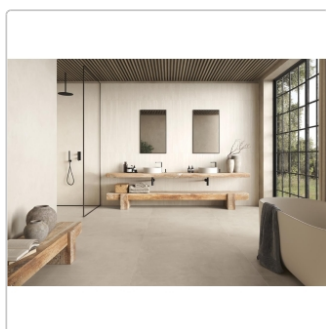

Produktinformation

Keope Moov Up White Boden- und Wandfliese 60x120 cm

Art-Nr.: D1KI / GTIN: 0788845998118 / Marke: [Keope](#)

Sonderangebot*

39,95EUR / m²

Sonderangebot 102,82EUR (Sie sparen 62,87EUR)

Grundpreis: 57,53EUR / Paket
inkl. 19% USt. zzgl. Versand

Mengenrabatt

Ab	36,95EUR - Sie sparen 65,87EUR,
50,4	Grundpreis: 53,21EUR / Paket
m ²	

Lieferzeit: 3-4 Wochen - **WIRD FÜR SIE**

BESTELLT

Produktinformation

Art:	Boden- und Wandfliese
Farbe:	MoovUp White
Farbspiel:	V2 - mittlere Variation
Frostbeständig:	ja
Gewicht:	21,53 kg/m ²
Kalibriert:	ja
Material:	Feinsteinzeug
Materialstärke:	9 mm
Nennmass:	60x120 cm
Oberfläche:	Strukturiert (R11)
Optik:	Betonoptik
Serie:	Moov Up
Sortierung:	1. Sortierung
Stück je Paket:	2
Stück je Palette:	70