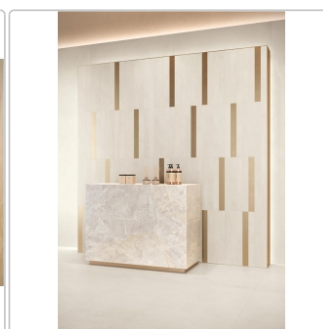

Produktinformation

Keope Moov Up White Boden- und Wandfliese 60x120 cm

Art-Nr.: D1KI / GTIN: 0788845998118 / Marke: [Keope](#)

Sonderangebot*

39,95EUR / m²

Sonderangebot 102,82EUR (Sie sparen 62,87EUR)

Grundpreis: 57,53EUR / Paket
inkl. 19% USt. zzgl. Versand

Mengenrabatt

Ab	36,95EUR - Sie sparen 65,87EUR,
50,4	Grundpreis: 53,21EUR / Paket
m ²	

Lieferzeit: 3-4 Wochen - **WIRD FÜR SIE**

BESTELLT

Produktinformation

Art:	Boden- und Wandfliese
Farbe:	MoovUp White
Farbspiel:	V2 - mittlere Variation
Frostbeständig:	ja
Gewicht:	21,53 kg/m ²
Kalibriert:	ja
Material:	Feinsteinzeug
Materialstärke:	9 mm
Nennmass:	60x120 cm
Oberfläche:	Strukturiert (R11)
Optik:	Betonoptik
Serie:	Moov Up
Sortierung:	1. Sortierung
Stück je Paket:	2
Stück je Palette:	70