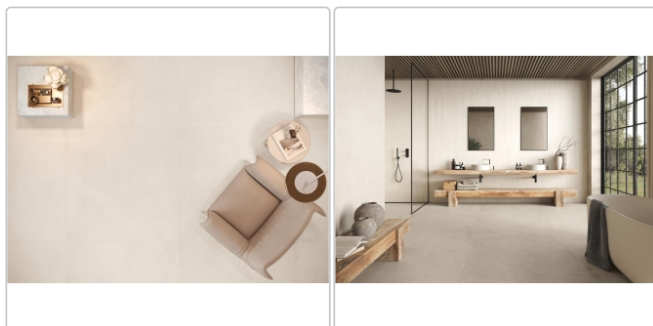

Mengenrabatt

Ab	36,95EUR - Sie sparen 65,87EUR,
50,4	Grundpreis: 53,21EUR / Paket
m ²	

Lieferzeit: 3-4 Wochen - **WIRD FÜR SIE**

BESTELLT

Produktinformation

Art:	Boden- und Wandfliese
Farbe:	MoovUp White
Farbspiel:	V2 - mittlere Variation
Frostbeständig:	ja
Gewicht:	21,53 kg/m ²
Kalibriert:	ja
Material:	Feinsteinzeug
Materialstärke:	9 mm
Nennmass:	60x120 cm
Oberfläche:	Strukturiert (R11)
Optik:	Betonoptik
Serie:	Moov Up
Sortierung:	1. Sortierung
Stück je Paket:	2
Stück je Palette:	70