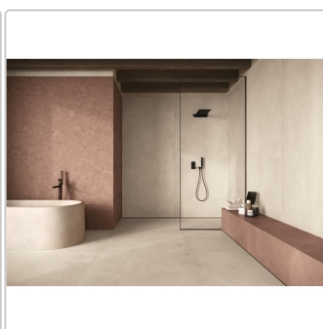

Produktinformation

Keope Moov Up Cream Boden- und Wandfliese 60x120 cm

Art-Nr.: D2KI / GTIN: 0788845998125 / Marke: [Keope](#)

Sonderangebot*

39,95EUR / m²

Sonderangebot 99,25EUR (Sie sparen 59,30EUR)

Grundpreis: 57,53EUR / Paket
inkl. 19% USt. zzgl. Versand

Mengenrabatt

Ab	36,95EUR - Sie sparen 62,30EUR,
50,4	Grundpreis: 53,21EUR / Paket
m²	

Lieferzeit: 3-4 Wochen - **WIRD FÜR SIE BESTELLT**