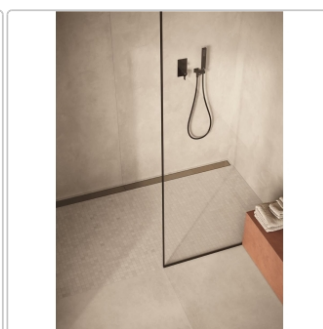

Produktinformation

Keope Moov Up Cream Boden- und Wandfliese 60x120 cm

Art-Nr.: D2KI / GTIN: 0788845998125 / Marke: [Keope](#)

Sonderangebot*

39,95EUR / m²

Sonderangebot 99,25EUR (Sie sparen 59,30EUR)

Grundpreis: 57,53EUR / Paket
inkl. 19% USt. zzgl. Versand

Mengenrabatt

Ab	36,95EUR - Sie sparen 62,30EUR,
50,4	Grundpreis: 53,21EUR / Paket
m ²	

Lieferzeit: 3-4 Wochen - **WIRD FÜR SIE BESTELLT**

Produktinformation

Art:	Boden- und Wandfliese
Farbe:	MoovUp Cream
Farbspiel:	V2 - mittlere Variation
Frostbeständig:	ja
Gewicht:	21,53 kg/m ²
Kalibriert:	ja
Material:	Feinsteinzeug
Materialstärke:	9 mm
Nennmass:	60x120 cm
Oberfläche:	Strukturiert (R11)
Optik:	Betonoptik
Serie:	Moov Up
Sortierung:	1. Sortierung
Stück je Paket:	2
Stück je Palette:	70
