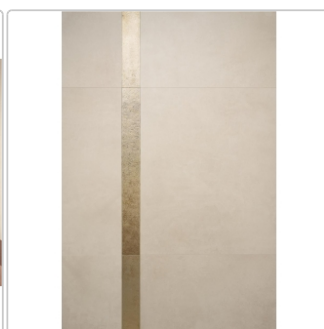

Produktinformation

Keope Moov Up Cream Boden- und Wandfliese 60x120 cm

Art-Nr.: D2KI / GTIN: 0788845998125 / Marke: [Keope](#)

Sonderangebot*

39,95EUR / m²

Sonderangebot 99,25EUR (Sie sparen 59,30EUR)

Grundpreis: 57,53EUR / Paket
inkl. 19% USt. zzgl. Versand

Mengenrabatt

Ab	36,95EUR - Sie sparen 62,30EUR,
50,4	Grundpreis: 53,21EUR / Paket
m ²	

Lieferzeit: 3-4 Wochen - **WIRD FÜR SIE BESTELLT**

Produktinformation

Art:	Boden- und Wandfliese
Farbe:	MoovUp Cream
Farbspiel:	V2 - mittlere Variation
Frostbeständig:	ja
Gewicht:	21,53 kg/m ²
Kalibriert:	ja
Material:	Feinsteinzeug
Materialstärke:	9 mm
Nennmass:	60x120 cm
Oberfläche:	Strukturiert (R11)
Optik:	Betonoptik
Serie:	Moov Up
Sortierung:	1. Sortierung
Stück je Paket:	2
Stück je Palette:	70
