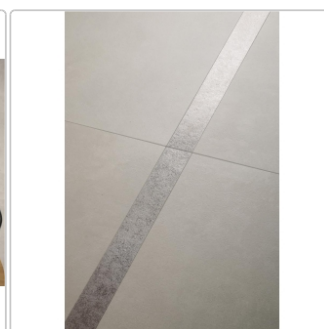

Produktinformation

Keope Moov Up Concrete Boden- und Wandfliese 60x120 cm

Art-Nr.: D4KI / GTIN: 0788845998149 / Marke: [Keope](#)

Sonderangebot*

39,95EUR / m²

Sonderangebot 99,25EUR (Sie sparen 59,30EUR)

Grundpreis: 57,53EUR / Paket
inkl. 19% USt. zzgl. Versand

Mengenrabatt

Ab	36,95EUR - Sie sparen 62,30EUR,
50,4	Grundpreis: 53,21EUR / Paket
m ²	

Lieferzeit: 3-4 Wochen - **WIRD FÜR SIE**

BESTELT

Produktinformation

Art:	Boden- und Wandfliese
Farbe:	MoovUp Concrete
Farbspiel:	V2 - mittlere Variation
Frostbeständig:	ja
Gewicht:	21,53 kg/m ²
Kalibriert:	ja
Material:	Feinsteinzeug
Materialstärke:	9 mm
Nennmass:	60x120 cm
Oberfläche:	Strukturiert (R11)
Optik:	Betonoptik
Serie:	Moov Up
Sortierung:	1. Sortierung
Stück je Paket:	2
Stück je Palette:	70