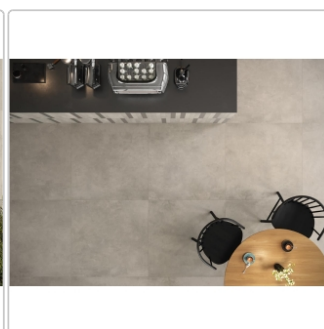

Produktinformation

Keope Moov Up Concrete Boden- und Wandfliese 60x120 cm

Art-Nr.: D4KI / GTIN: 0788845998149 / Marke: [Keope](#)

Sonderangebot*

39,95EUR / m²

Sonderangebot 99,25EUR (Sie sparen 59,30EUR)

Grundpreis: 57,53EUR / Paket
inkl. 19% USt. zzgl. Versand

Mengenrabatt

Ab	36,95EUR - Sie sparen 62,30EUR,
50,4	Grundpreis: 53,21EUR / Paket
m²	

Lieferzeit: 3-4 Wochen - **WIRD FÜR SIE**

BESTELT