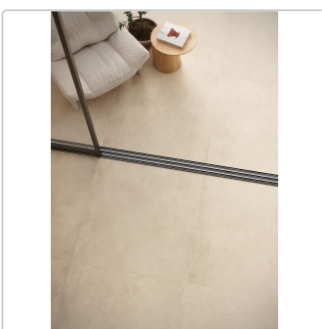

## Produktinformation

Art:	Boden- und Wandfliese
Farbe:	MoovUp Sand
Farbspiel:	V2 - mittlere Variation
Frostbeständig:	ja
Gewicht:	21,53 kg/m <sup>2</sup>
Kalibriert:	ja
Material:	Feinsteinzeug
Materialstärke:	9 mm
Nennmass:	60x120 cm
Oberfläche:	Strukturiert (R11)
Optik:	Betnoptik
Serie:	Moov Up
Sortierung:	1. Sortierung
Stück je Paket:	2
Stück je Palette:	70