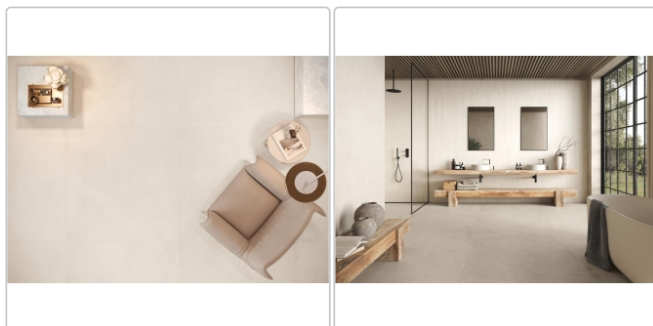

## Produktinformation

Art:	Boden- und Wandfliese
Farbe:	MoovUp White
Farbspiel:	V2 - mittlere Variation
Frostbeständig:	ja
Gewicht:	21,11 kg/m <sup>2</sup>
Kalibriert:	ja
Material:	Feinsteinzeug
Materialstärke:	9 mm
Nennmass:	120x120 cm
Oberfläche:	ULTRAmatt
Optik:	Betonoptik
Serie:	Moov Up
Sortierung:	1. Sortierung
Stück je Paket:	2
Stück je Palette:	40