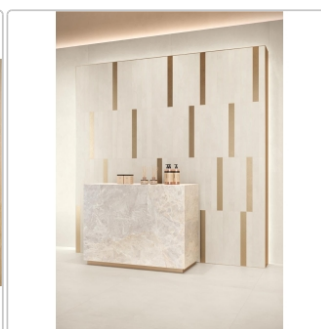

Produktinformation

Keope Moov Up White Boden- und Wandfliese 120x120 cm

Art-Nr.: K11C / GTIN: 0788845997937 / Marke: [Keope](#)

Sonderangebot*

49,95EUR / m²

Sonderangebot 123,05EUR (Sie sparen 73,10EUR)

Grundpreis: 143,86EUR / Paket
inkl. 19% USt. zzgl. Versand

Mengenrabatt

Ab	46,95EUR - Sie sparen 76,10EUR,
57,6	Grundpreis: 135,22EUR / Paket
m²	

Lieferzeit: 3-4 Wochen - **WIRD FÜR SIE BESTELLT**