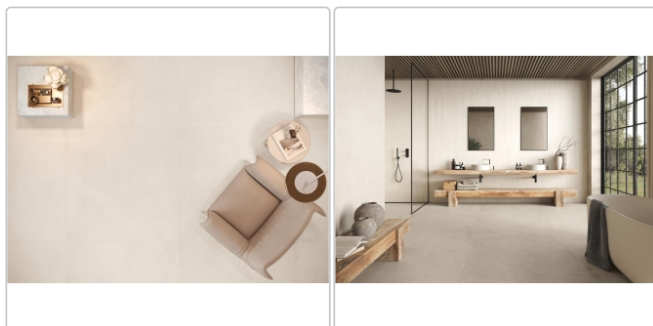

Produktinformation

Keope Moov Up White Boden- und Wandfliese 60x120 cm

Art-Nr.: K11D / GTIN: 0788845998057 / Marke: [Keope](#)

Sonderangebot*

39,95EUR / m²

Sonderangebot 102,82EUR (Sie sparen 62,87EUR)

Grundpreis: 57,53EUR / Paket
inkl. 19% USt. zzgl. Versand

Mengenrabatt

Ab	36,95EUR - Sie sparen 65,87EUR,
50,4	Grundpreis: 53,21EUR / Paket
m ²	

Lieferzeit: 3-4 Wochen - **WIRD FÜR SIE BESTELLT**

Produktinformation

Art:	Boden- und Wandfliese
Farbe:	MoovUp White
Farbspiel:	V2 - mittlere Variation
Frostbeständig:	ja
Gewicht:	21,53 kg/m ²
Kalibriert:	ja
Material:	Feinsteinzeug
Materialstärke:	9 mm
Nennmass:	60x120 cm
Oberfläche:	ULTRAmatt
Optik:	Betonoptik
Serie:	Moov Up
Sortierung:	1. Sortierung
Stück je Paket:	2
Stück je Palette:	70