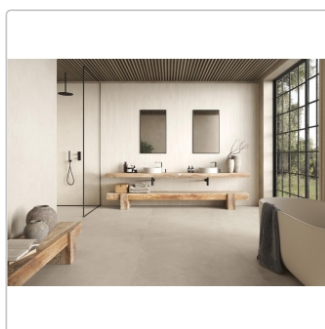

Produktinformation

Keope Moov Up White Boden- und Wandfliese 60x120 cm

Art-Nr.: K11D / GTIN: 0788845998057 / Marke: [Keope](#)

Sonderangebot*

39,95EUR / m²

Sonderangebot 102,82EUR (Sie sparen 62,87EUR)

Grundpreis: 57,53EUR / Paket
inkl. 19% USt. zzgl. Versand

Mengenrabatt

Ab	36,95EUR - Sie sparen 65,87EUR,
50,4	Grundpreis: 53,21EUR / Paket
m ²	

Lieferzeit: 3-4 Wochen - **WIRD FÜR SIE BESTELLT**

Produktinformation

Art:	Boden- und Wandfliese
Farbe:	MoovUp White
Farbspiel:	V2 - mittlere Variation
Frostbeständig:	ja
Gewicht:	21,53 kg/m ²
Kalibriert:	ja
Material:	Feinsteinzeug
Materialstärke:	9 mm
Nennmass:	60x120 cm
Oberfläche:	ULTRAmatt
Optik:	Betonoptik
Serie:	Moov Up
Sortierung:	1. Sortierung
Stück je Paket:	2
Stück je Palette:	70