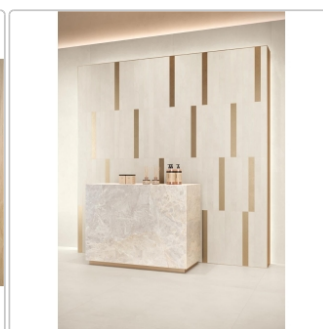

Produktinformation

Keope Moov Up White Boden- und Wandfliese 60x120 cm

Art-Nr.: K11D / GTIN: 0788845998057 / Marke: [Keope](#)

Sonderangebot*

39,95EUR / m²

Sonderangebot 102,82EUR (Sie sparen 62,87EUR)

Grundpreis: 57,53EUR / Paket
inkl. 19% USt. zzgl. Versand

Mengenrabatt

Ab	36,95EUR - Sie sparen 65,87EUR,
50,4	Grundpreis: 53,21EUR / Paket
m ²	

Lieferzeit: 3-4 Wochen - **WIRD FÜR SIE BESTELLT**

Produktinformation

Art:	Boden- und Wandfliese
Farbe:	MoovUp White
Farbspiel:	V2 - mittlere Variation
Frostbeständig:	ja
Gewicht:	21,53 kg/m ²
Kalibriert:	ja
Material:	Feinsteinzeug
Materialstärke:	9 mm
Nennmass:	60x120 cm
Oberfläche:	ULTRAmatt
Optik:	Betonoptik
Serie:	Moov Up
Sortierung:	1. Sortierung
Stück je Paket:	2
Stück je Palette:	70