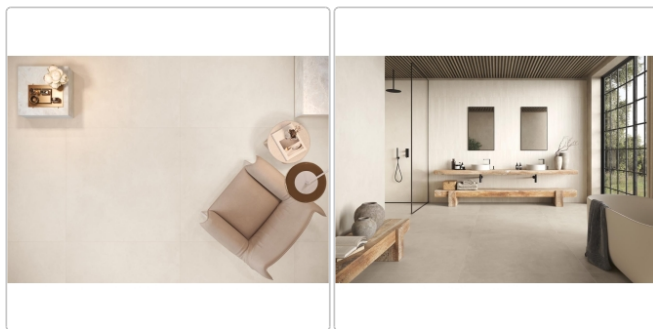

Produktinformation

Art:	Boden- und Wandfliese
Farbe:	MoovUp White
Farbspiel:	V2 - mittlere Variation
Frostbeständig:	ja
Gewicht:	19,84 kg/m²
Kalibriert:	ja
Material:	Feinsteinzeug
Materialstärke:	9 mm
Nennmass:	30x60 cm
Oberfläche:	ULTRAmatt
Optik:	Betonoptik
Serie:	Moov Up
Sortierung:	1. Sortierung
Stück je Paket:	7
Stück je Palette:	280