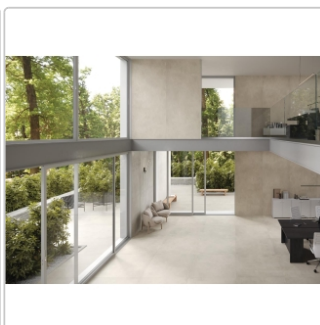

## Produktinformation

Art:	Dekor Listello
Farbe:	MoovUp Clay
Farbspiel:	V2 - mittlere Variation
Frostbeständig:	ja
Gewicht:	21,67 kg/m <sup>2</sup>
Kalibriert:	nein
Material:	Feinsteinzeug
Materialstärke:	9 mm
Nennmass:	6,4x60 cm
Oberfläche:	ULTRAmatt
Optik:	Betnoptik
Serie:	Moov Up
Sortierung:	1. Sortierung
Stück je Paket:	15
Stück je Palette:	840