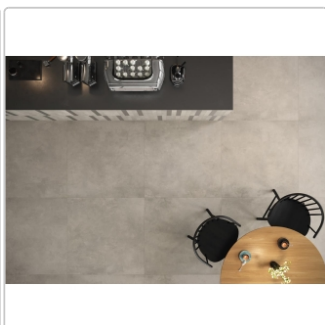

Produktinformation

Keope Moov Up Clay Dekor Listello 6,4x60 cm

Art-Nr.: K123 / GTIN: 0788845007988 / Marke: [Keope](#)

Sonderangebot*

69,95EUR / m²

Sonderangebot 103,41EUR (Sie sparen 33,46EUR)

Grundpreis: 40,29EUR / Paket
inkl. 19% USt. zzgl. Versand

Lieferzeit: 3-4 Wochen - **WIRD FÜR SIE BESTELLT**