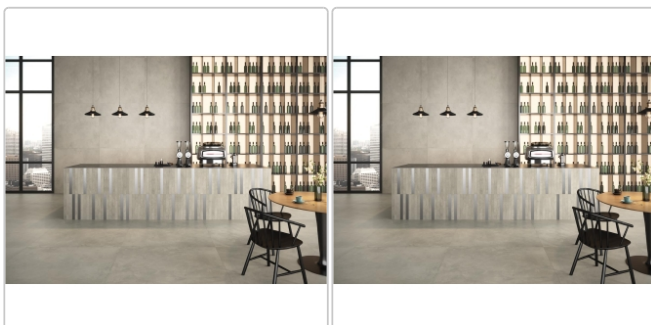

Produktinformation

Keope Moov Up Concrete Dekor Listello 6,4x60 cm

Art-Nr.: K124 / GTIN: 0788845007995 / Marke: [Keope](#)

Sonderangebot*

69,95EUR / m²

Sonderangebot 103,41EUR (Sie sparen 33,46EUR)

Grundpreis: 40,29EUR / Paket
inkl. 19% USt. zzgl. Versand

Lieferzeit: 3-4 Wochen - **WIRD FÜR SIE BESTELT**