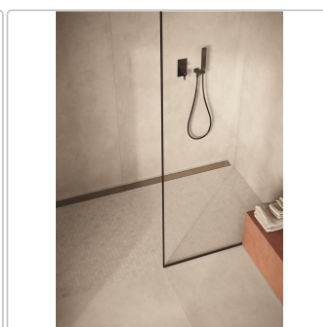

Produktinformation

Keope Moov Up Cream Boden- und Wandfliese 120x120 cm

Art-Nr.: KI2C / GTIN: 0788845997944 / Marke: [Keope](#)

Sonderangebot*

49,95EUR / m²

Sonderangebot 118,76EUR (Sie sparen 68,81EUR)

Grundpreis: 143,86EUR / Paket
inkl. 19% USt. zzgl. Versand

Mengenrabatt

Ab	46,95EUR - Sie sparen 71,81EUR,
57,6	Grundpreis: 135,22EUR / Paket
m²	

Lieferzeit: 3-4 Wochen - **WIRD FÜR SIE BESTELLT**