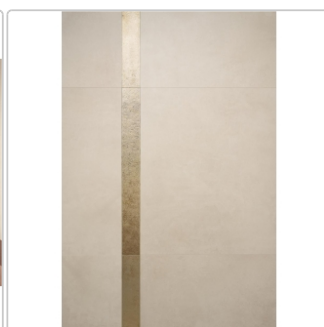

## Produktinformation

Art:	Boden- und Wandfliese
Farbe:	MoovUp Cream
Farbspiel:	V2 - mittlere Variation
Frostbeständig:	ja
Gewicht:	21,11 kg/m <sup>2</sup>
Kalibriert:	ja
Material:	Feinsteinzeug
Materialstärke:	9 mm
Nennmass:	120x120 cm
Oberfläche:	ULTRAmatt
Optik:	Betonoptik
Serie:	Moov Up
Sortierung:	1. Sortierung
Stück je Paket:	2
Stück je Palette:	40