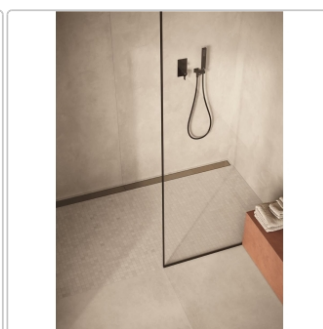

Produktinformation

Keope Moov Up Cream Boden- und Wandfliese 60x120 cm

Art-Nr.: KI2D / GTIN: 0788845998064 / Marke: [Keope](#)

Sonderangebot*

39,95EUR / m²

Sonderangebot 99,25EUR (Sie sparen 59,30EUR)

Grundpreis: 57,53EUR / Paket
inkl. 19% USt. zzgl. Versand

Mengenrabatt

Ab	36,95EUR - Sie sparen 62,30EUR,
50,4	Grundpreis: 53,21EUR / Paket
m²	

Lieferzeit: 3-4 Wochen - **WIRD FÜR SIE BESTELLT**