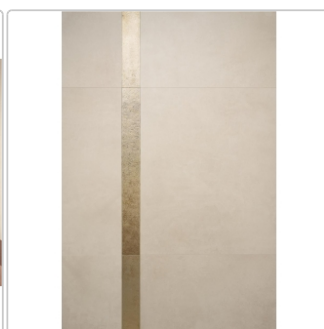

## Produktinformation

Art:	Boden- und Wandfliese
Farbe:	MoovUp Cream
Farbspiel:	V2 - mittlere Variation
Frostbeständig:	ja
Gewicht:	21,53 kg/m <sup>2</sup>
Kalibriert:	ja
Material:	Feinsteinzeug
Materialstärke:	9 mm
Nennmass:	60x120 cm
Oberfläche:	ULTRAmatt
Optik:	Betonoptik
Serie:	Moov Up
Sortierung:	1. Sortierung
Stück je Paket:	2
Stück je Palette:	70