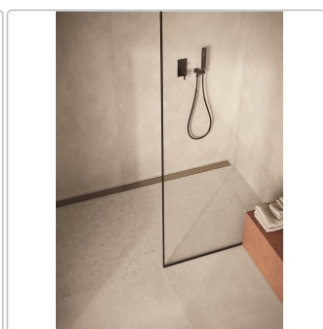

Produktinformation

Keope Moov Up Cream Boden- und Wandfliese 60x60 cm

Art-Nr.: KI2H / GTIN: 0788845018052 / Marke: [Keope](#)

Sonderangebot*

35,95EUR / m²

Sonderangebot 68,43EUR (Sie sparen 32,48EUR)

Grundpreis: 38,83EUR / Paket

inkl. 19% USt. zzgl. Versand

Lieferzeit: 3-4 Wochen - **WIRD FÜR SIE BESTELLT**

Produktinformation

Art:	Boden- und Wandfliese
Farbe:	MoovUp Cream
Farbspiel:	V2 - mittlere Variation
Frostbeständig:	ja
Gewicht:	19,44 kg/m ²
Kalibriert:	ja
Material:	Feinsteinzeug
Materialstärke:	9 mm
Nennmass:	60x60 cm
Oberfläche:	ULTRAmatt
Optik:	Betonoptik
Serie:	Moov Up
Sortierung:	1. Sortierung
Stück je Paket:	3
Stück je Palette:	120
