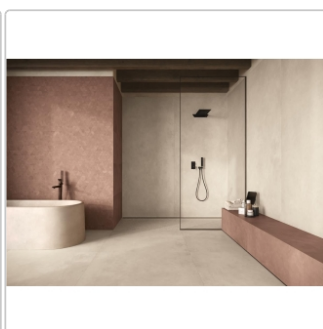

inkl. 19% USt. zzgl. Versand

Lieferzeit: 3-4 Wochen - **WIRD FÜR SIE BESTELLT**

Produktinformation

Art:	Boden- und Wandfliese
Farbe:	MoovUp Cream
Farbspiel:	V2 - mittlere Variation
Frostbeständig:	ja
Gewicht:	19,44 kg/m ²
Kalibriert:	ja
Material:	Feinsteinzeug
Materialstärke:	9 mm
Nennmass:	60x60 cm
Oberfläche:	ULTRAmatt
Optik:	Betonoptik
Serie:	Moov Up
Sortierung:	1. Sortierung
Stück je Paket:	3
Stück je Palette:	120
