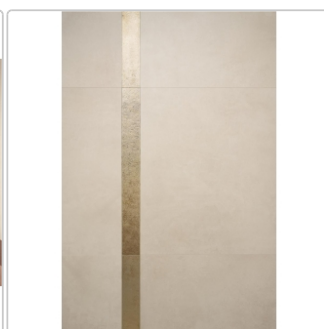

Produktinformation

Keope Moov Up Cream Boden- und Wandfliese 60x60 cm

Art-Nr.: KI2H / GTIN: 0788845018052 / Marke: [Keope](#)

Sonderangebot*

35,95EUR / m²

Sonderangebot 68,43EUR (Sie sparen 32,48EUR)

Grundpreis: 38,83EUR / Paket

inkl. 19% USt. zzgl. Versand

Lieferzeit: 3-4 Wochen - **WIRD FÜR SIE BESTELLT**

Produktinformation

Art:	Boden- und Wandfliese
Farbe:	MoovUp Cream
Farbspiel:	V2 - mittlere Variation
Frostbeständig:	ja
Gewicht:	19,44 kg/m ²
Kalibriert:	ja
Material:	Feinsteinzeug
Materialstärke:	9 mm
Nennmass:	60x60 cm
Oberfläche:	ULTRAmatt
Optik:	Betonoptik
Serie:	Moov Up
Sortierung:	1. Sortierung
Stück je Paket:	3
Stück je Palette:	120
