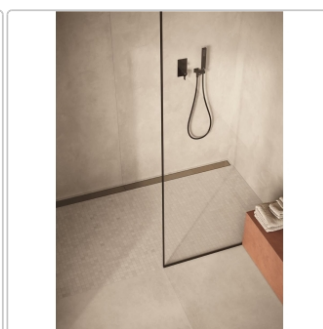

Produktinformation

Keope Moov Up Cream Boden- und Wandfliese 30x60 cm

Art-Nr.: K121 / GTIN: 0788845998422 / Marke: [Keope](#)

Sonderangebot*

32,95EUR / m²

Sonderangebot 57,60EUR (Sie sparen 24,65EUR)

Grundpreis: 41,52EUR / Paket

inkl. 19% USt. zzgl. Versand

Lieferzeit: 3-4 Wochen - **WIRD FÜR SIE**

BESTELLT

Produktinformation

Art:	Boden- und Wandfliese
Farbe:	MoovUp Cream
Farbspiel:	V2 - mittlere Variation
Frostbeständig:	ja
Gewicht:	19,84 kg/m ²
Kalibriert:	ja
Material:	Feinsteinzeug
Materialstärke:	9 mm
Nennmass:	30x60 cm
Oberfläche:	ULTRAmatt
Optik:	Betonoptik
Serie:	Moov Up
Sortierung:	1. Sortierung
Stück je Paket:	7
Stück je Palette:	280