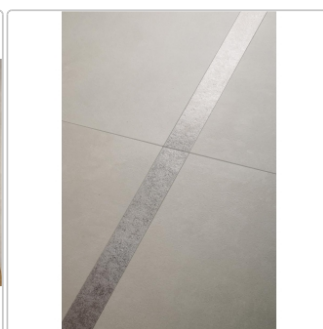

Produktinformation

Keope Moov Up Concrete Boden- und Wandfliese 120x120 cm

Art-Nr.: KI4C / GTIN: 0788845997968 / Marke: [Keope](#)

Sonderangebot*

49,95EUR / m²

Sonderangebot 118,76EUR (Sie sparen 68,81EUR)

Grundpreis: 143,86EUR / Paket
inkl. 19% USt. zzgl. Versand

Mengenrabatt

Ab	46,95EUR - Sie sparen 71,81EUR,
57,6	Grundpreis: 135,22EUR / Paket
m²	

Lieferzeit: 3-4 Wochen - **WIRD FÜR SIE**

BESTELT