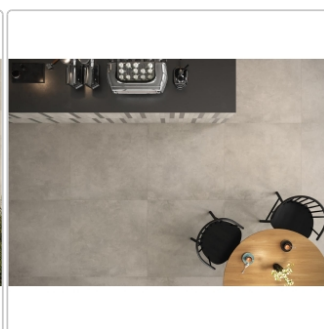

Produktinformation

Keope Moov Up Concrete Boden- und Wandfliese 120x120 cm

Art-Nr.: KI4C / GTIN: 0788845997968 / Marke: [Keope](#)

Sonderangebot*

49,95EUR / m²

Sonderangebot 118,76EUR (Sie sparen 68,81EUR)

Grundpreis: 143,86EUR / Paket
inkl. 19% USt. zzgl. Versand

Mengenrabatt

Ab	46,95EUR - Sie sparen 71,81EUR,
57,6	Grundpreis: 135,22EUR / Paket
m²	

Lieferzeit: 3-4 Wochen - **WIRD FÜR SIE**

BESTELT