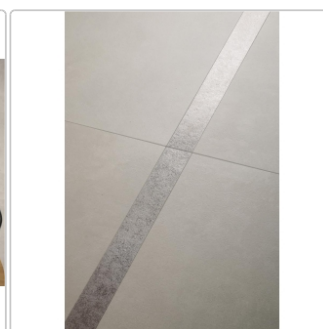

Produktinformation

Keope Moov Up Concrete Boden- und Wandfliese 60x60 cm

Art-Nr.: KI4H / GTIN: 0788845018045 / Marke: [Keope](#)

Sonderangebot*

35,95EUR / m²

Sonderangebot 68,43EUR (Sie sparen 32,48EUR)

Grundpreis: 38,83EUR / Paket

inkl. 19% USt. zzgl. Versand

Lieferzeit: 3-4 Wochen - **WIRD FÜR SIE**

BESTELT

Produktinformation

Art:	Boden- und Wandfliese
Farbe:	MoovUp Concrete
Farbspiel:	V2 - mittlere Variation
Frostbeständig:	ja
Gewicht:	19,44 kg/m ²
Kalibriert:	ja
Material:	Feinsteinzeug
Materialstärke:	9 mm
Nennmass:	60x60 cm
Oberfläche:	ULTRAmatt
Optik:	Betonoptik
Serie:	Moov Up
Sortierung:	1. Sortierung
Stück je Paket:	3
Stück je Palette:	120