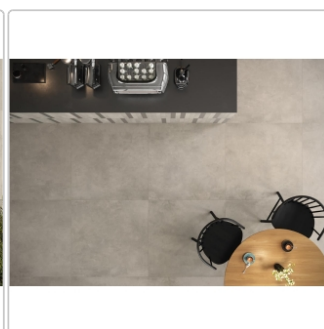

Produktinformation

Keope Moov Up Concrete Boden- und Wandfliese 60x60 cm

Art-Nr.: KI4H / GTIN: 0788845018045 / Marke: [Keope](#)

Sonderangebot*

35,95EUR / m²

Sonderangebot 68,43EUR (Sie sparen 32,48EUR)

Grundpreis: 38,83EUR / Paket

inkl. 19% USt. zzgl. Versand

Lieferzeit: 3-4 Wochen - **WIRD FÜR SIE**

BESTELT

Produktinformation

Art:	Boden- und Wandfliese
Farbe:	MoovUp Concrete
Farbspiel:	V2 - mittlere Variation
Frostbeständig:	ja
Gewicht:	19,44 kg/m ²
Kalibriert:	ja
Material:	Feinsteinzeug
Materialstärke:	9 mm
Nennmass:	60x60 cm
Oberfläche:	ULTRAmatt
Optik:	Betonoptik
Serie:	Moov Up
Sortierung:	1. Sortierung
Stück je Paket:	3
Stück je Palette:	120