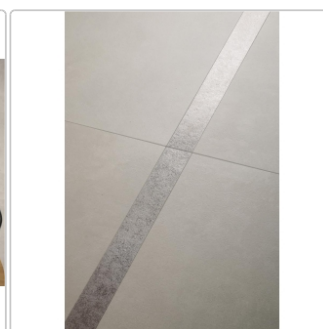

Produktinformation

Keope Moov Up Concrete Boden- und Wandfliese 30x60 cm

Art-Nr.: KI4I / GTIN: 0788845998477 / Marke: [Keope](#)

Sonderangebot*

32,95EUR / m²

Sonderangebot 57,60EUR (Sie sparen 24,65EUR)

Grundpreis: 41,52EUR / Paket

inkl. 19% USt. zzgl. Versand

Lieferzeit: 3-4 Wochen - **WIRD FÜR SIE**

BESTELLT

Produktinformation

Art:	Boden- und Wandfliese
Farbe:	MoovUp Concrete
Farbspiel:	V2 - mittlere Variation
Frostbeständig:	ja
Gewicht:	19,84 kg/m ²
Kalibriert:	ja
Material:	Feinsteinzeug
Materialstärke:	9 mm
Nennmass:	30x60 cm
Oberfläche:	ULTRAmatt
Optik:	Betonoptik
Serie:	Moov Up
Sortierung:	1. Sortierung
Stück je Paket:	7
Stück je Palette:	280