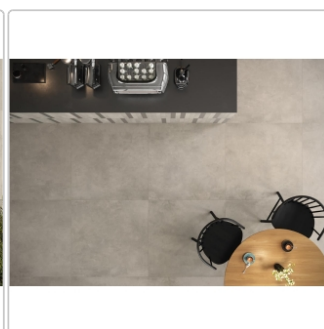

Produktinformation

Keope Moov Up Concrete Boden- und Wandfliese 30x60 cm

Art-Nr.: KI4I / GTIN: 0788845998477 / Marke: [Keope](#)

Sonderangebot*

32,95EUR / m²

Sonderangebot 57,60EUR (Sie sparen 24,65EUR)

Grundpreis: 41,52EUR / Paket

inkl. 19% USt. zzgl. Versand

Lieferzeit: 3-4 Wochen - **WIRD FÜR SIE**

BESTELLT

Produktinformation

Art:	Boden- und Wandfliese
Farbe:	MoovUp Concrete
Farbspiel:	V2 - mittlere Variation
Frostbeständig:	ja
Gewicht:	19,84 kg/m ²
Kalibriert:	ja
Material:	Feinsteinzeug
Materialstärke:	9 mm
Nennmass:	30x60 cm
Oberfläche:	ULTRAmatt
Optik:	Betonoptik
Serie:	Moov Up
Sortierung:	1. Sortierung
Stück je Paket:	7
Stück je Palette:	280