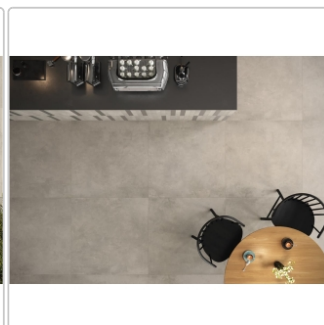

Produktinformation

Keope Moov Up Concrete Terrassenplatte 60x60 cm

Art-Nr.: KI4W / GTIN: 0788845006141 / Marke: [Keope](#)

Sonderangebot*

52,95EUR / m²

m² 111,62EUR (Sie sparen 58,67EUR)

Grundpreis: 38,12EUR / Paket
inkl. 19% USt. zzgl. Versand

Mengenrabatt

Ab	49,95EUR - Sie sparen 61,67EUR,
21,6	Grundpreis: 35,96EUR / Paket
m ²	

Lieferzeit: 3-4 Wochen - **WIRD FÜR SIE BESTELLT**

Produktinformation

Art:	Terrassenplatte
Farbe:	MoovUp Concrete
Farbspiel:	V2 - mittlere Variation
Frostbeständig:	ja
Gewicht:	45 kg/m ²
Kalibriert:	ja
Material:	Feinsteinzeug
Materialstärke:	20 mm
Nennmass:	60x60 cm
Oberfläche:	Strukturiert (R11)
Optik:	Betonoptik
Serie:	Moov Up
Sortierung:	1. Sortierung
Stück je Paket:	2
Stück je Palette:	60