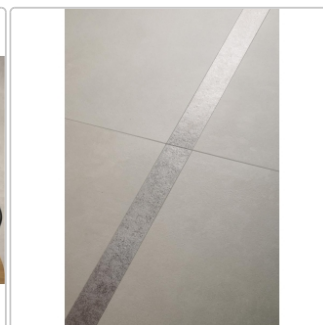

Produktinformation

Keope Moov Up Concrete Terrassenplatte 60x60 cm

Art-Nr.: KI4W / GTIN: 0788845006141 / Marke: [Keope](#)

Sonderangebot*

52,95EUR / m²

m² 111,62EUR (Sie sparen 58,67EUR)

Grundpreis: 38,12EUR / Paket
inkl. 19% USt. zzgl. Versand

Mengenrabatt

Ab	49,95EUR - Sie sparen 61,67EUR,
21,6	Grundpreis: 35,96EUR / Paket
m ²	

Lieferzeit: 3-4 Wochen - **WIRD FÜR SIE BESTELLT**

Produktinformation

Art:	Terrassenplatte
Farbe:	MoovUp Concrete
Farbspiel:	V2 - mittlere Variation
Frostbeständig:	ja
Gewicht:	45 kg/m ²
Kalibriert:	ja
Material:	Feinsteinzeug
Materialstärke:	20 mm
Nennmass:	60x60 cm
Oberfläche:	Strukturiert (R11)
Optik:	Betonoptik
Serie:	Moov Up
Sortierung:	1. Sortierung
Stück je Paket:	2
Stück je Palette:	60