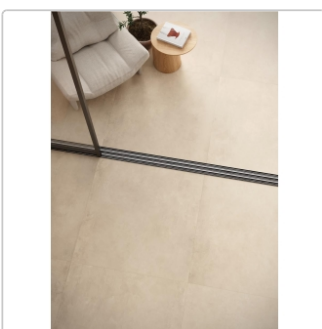

Produktinformation

Keope Moov Up Sand Boden- und Wandfliese 120x120 cm

Art-Nr.: KI5C / GTIN: 0788845997975 / Marke: [Keope](#)

Sonderangebot*

49,95EUR / m²

Sonderangebot 118,76EUR (Sie sparen 68,81EUR)

Grundpreis: 143,86EUR / Paket
inkl. 19% USt. zzgl. Versand

Mengenrabatt

Ab	46,95EUR - Sie sparen 71,81EUR,
57,6	Grundpreis: 135,22EUR / Paket
m ²	

Lieferzeit: 3-4 Wochen - **WIRD FÜR SIE BESTELLT**

Produktinformation

Art:	Boden- und Wandfliese
Farbe:	MoovUp Sand
Farbspiel:	V2 - mittlere Variation
Frostbeständig:	ja
Gewicht:	21,11 kg/m ²
Kalibriert:	ja
Material:	Feinsteinzeug
Materialstärke:	9 mm
Nennmass:	120x120 cm
Oberfläche:	ULTRAmatt
Optik:	Betnoptik
Serie:	Moov Up
Sortierung:	1. Sortierung
Stück je Paket:	2
Stück je Palette:	40
