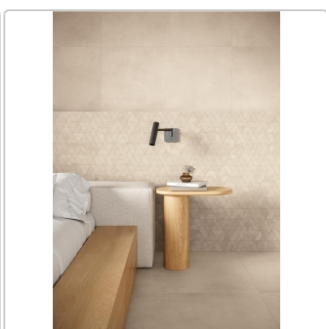

Produktinformation

Keope Moov Up Sand Boden- und Wandfliese 120x120 cm

Art-Nr.: KI5C / GTIN: 0788845997975 / Marke: [Keope](#)

Sonderangebot*

49,95EUR / m²

Sonderangebot 118,76EUR (Sie sparen 68,81EUR)

Grundpreis: 143,86EUR / Paket
inkl. 19% USt. zzgl. Versand

Mengenrabatt

Ab	46,95EUR - Sie sparen 71,81EUR,
57,6	Grundpreis: 135,22EUR / Paket
m ²	

Lieferzeit: 3-4 Wochen - **WIRD FÜR SIE BESTELLT**

Produktinformation

Art:	Boden- und Wandfliese
Farbe:	MoovUp Sand
Farbspiel:	V2 - mittlere Variation
Frostbeständig:	ja
Gewicht:	21,11 kg/m ²
Kalibriert:	ja
Material:	Feinsteinzeug
Materialstärke:	9 mm
Nennmass:	120x120 cm
Oberfläche:	ULTRAmatt
Optik:	Betnoptik
Serie:	Moov Up
Sortierung:	1. Sortierung
Stück je Paket:	2
Stück je Palette:	40
