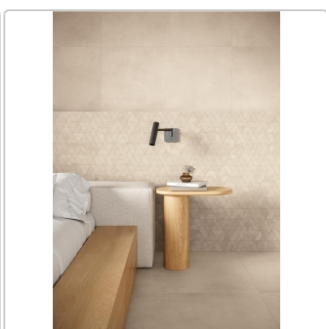

Produktinformation

Keope Moov Up Sand Boden- und Wandfliese 60x120 cm

Art-Nr.: KI5D / GTIN: 0788845998095 / Marke: [Keope](#)

Sonderangebot*

39,95EUR / m²

Sonderangebot 99,25EUR (Sie sparen 59,30EUR)

Grundpreis: 57,53EUR / Paket
inkl. 19% USt. zzgl. Versand

Mengenrabatt

Ab	36,95EUR - Sie sparen 62,30EUR,
50,4	Grundpreis: 53,21EUR / Paket
m ²	

Lieferzeit: 3-4 Wochen - **WIRD FÜR SIE BESTELLT**

Produktinformation

Art:	Boden- und Wandfliese
Farbe:	MoovUp Sand
Farbspiel:	V2 - mittlere Variation
Frostbeständig:	ja
Gewicht:	21,53 kg/m ²
Kalibriert:	ja
Material:	Feinsteinzeug
Materialstärke:	9 mm
Nennmass:	60x120 cm
Oberfläche:	ULTRAmatt
Optik:	Betnoptik
Serie:	Moov Up
Sortierung:	1. Sortierung
Stück je Paket:	2
Stück je Palette:	70
