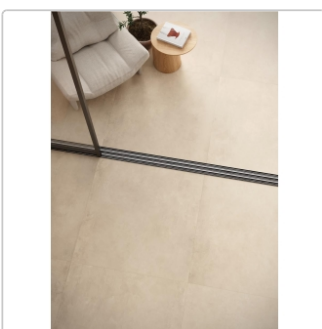

Produktinformation

Keope Moov Up Sand Boden- und Wandfliese 60x120 cm

Art-Nr.: KI5D / GTIN: 0788845998095 / Marke: [Keope](#)

Sonderangebot*

39,95EUR / m²

Sonderangebot 99,25EUR (Sie sparen 59,30EUR)

Grundpreis: 57,53EUR / Paket
inkl. 19% USt. zzgl. Versand

Mengenrabatt

Ab	36,95EUR - Sie sparen 62,30EUR,
50,4	Grundpreis: 53,21EUR / Paket
m ²	

Lieferzeit: 3-4 Wochen - **WIRD FÜR SIE BESTELLT**

Produktinformation

Art:	Boden- und Wandfliese
Farbe:	MoovUp Sand
Farbspiel:	V2 - mittlere Variation
Frostbeständig:	ja
Gewicht:	21,53 kg/m ²
Kalibriert:	ja
Material:	Feinsteinzeug
Materialstärke:	9 mm
Nennmass:	60x120 cm
Oberfläche:	ULTRAmatt
Optik:	Betnoptik
Serie:	Moov Up
Sortierung:	1. Sortierung
Stück je Paket:	2
Stück je Palette:	70
