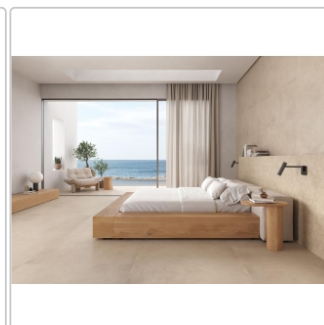

Produktinformation

Keope Moov Up Sand Terrassenplatte 60x60 cm

Art-Nr.: KI5W / GTIN: 0788845006158 / Marke: [Keope](#)

Sonderangebot*

52,95EUR / m²

m² 111,62EUR (Sie sparen 58,67EUR)

Grundpreis: 38,12EUR / Paket
inkl. 19% USt. zzgl. Versand

Mengenrabatt

Ab 21,6 m² 49,95EUR - Sie sparen 61,67EUR,
Grundpreis: 35,96EUR / Paket

Lieferzeit: 3-4 Wochen - **WIRD FÜR SIE BESTELLT**